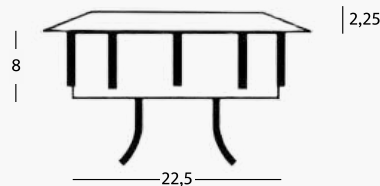

Focale

- 06 120°

* Controllo Assistenza Smart