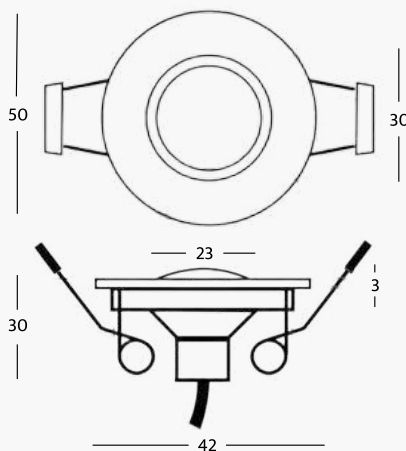

**Caratteristiche Tecniche**

**Corpo faretto:** alluminio  
**Ghiera frontale:** alluminio  
**Vetro frontale:** trasparente  
**Led:** 1 LED da 1W  
**Potenza:** 1W  
**Luce led:** bianca 2700°K - 3000°K - 4000°K - 5500°K  
**Alimentazione:** in corrente continua 350mA  
**Collegamento:** in serie  
**Grado di protezione:** IP40  
**Installazione:** tramite molle  
**Durata led:** 50.000 ore  
**Modalità di controllo:** on/off, dimmerabile, telecomando rf, dmx, dali, app smart\*

**Ghiera frontale**

OR Oro NE Nero CR Cromo GR Grigio

**Colore LED**

001 Bianco Caldo 2700K	20 Blu
00 Bianco Caldo 3000K	30 Verde
01 Bianco Naturale 4000K	40 Rosso
10 Bianco Freddo 5500K	

**Focale**

06 120°  
08 35°