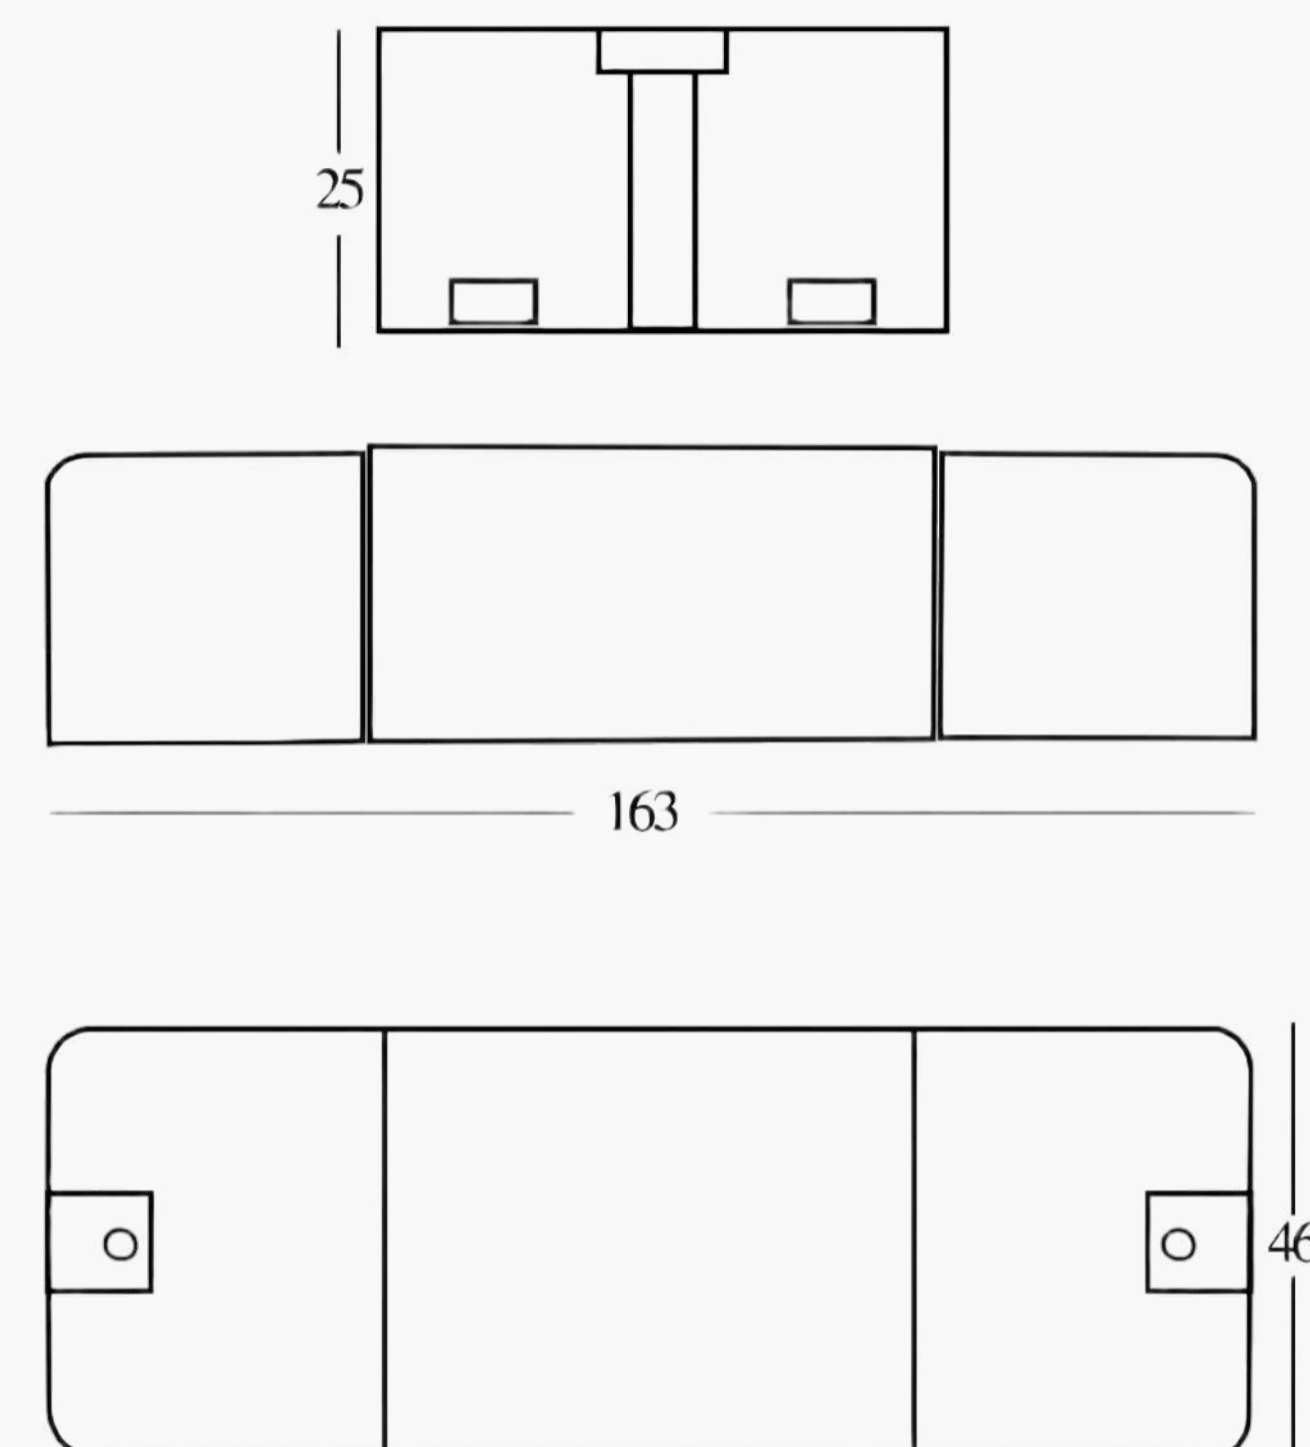

QRW-DIMM/TL

ystème d'alimentation et de contrôle de l'intensité lumineuse des rubans LED blancs via une télécommande radiofréquence

Contrôle de l'intensité lumineuse des rubans LED blancs avec télécommande RF

SQR/RGB 40

Module récepteur
SQR/RGB40

12-48VDC

CE IP40

Module récepteur SQR/RGB40

Tension d'entrée 12-48VDC

SQR/LWH 22

Télécommande
radiofréquence RF

CE IP40

TÉLÉCOMMANDE RF

- Boutons marche/arrêt "O" et "I" (A)
- Réglage de la température de couleur blanche via une "bague tactile" (B)
- Sélection des programmes "Mode" (C)
- Réglage de la lumière nocturne "-" et "+" (D)
- Réglage de l'intensité lumineuse de toutes les couleurs "B-" et "B+" (E)
- Réglage de la vitesse de rotation des programmes "S-" et "S+" (F)

TRDC/24/...

Alimentation 24V
100-240VAC

CE IP40

Alimentation 24V

Tension d'entrée 100-240VAC
Alimentation du module récepteur
SQR/RGB40

COBB
FIBRE OTTICHE

COBB FIBRE OTTICHE SRL

Via Nelson Mandela, 20 | 24048 Treviolo (BG) | Italy Tel. +39 035 0448601 - Fax +39 035 0448585
info@fibre-ottiche.com - www.fibre-ottiche.it