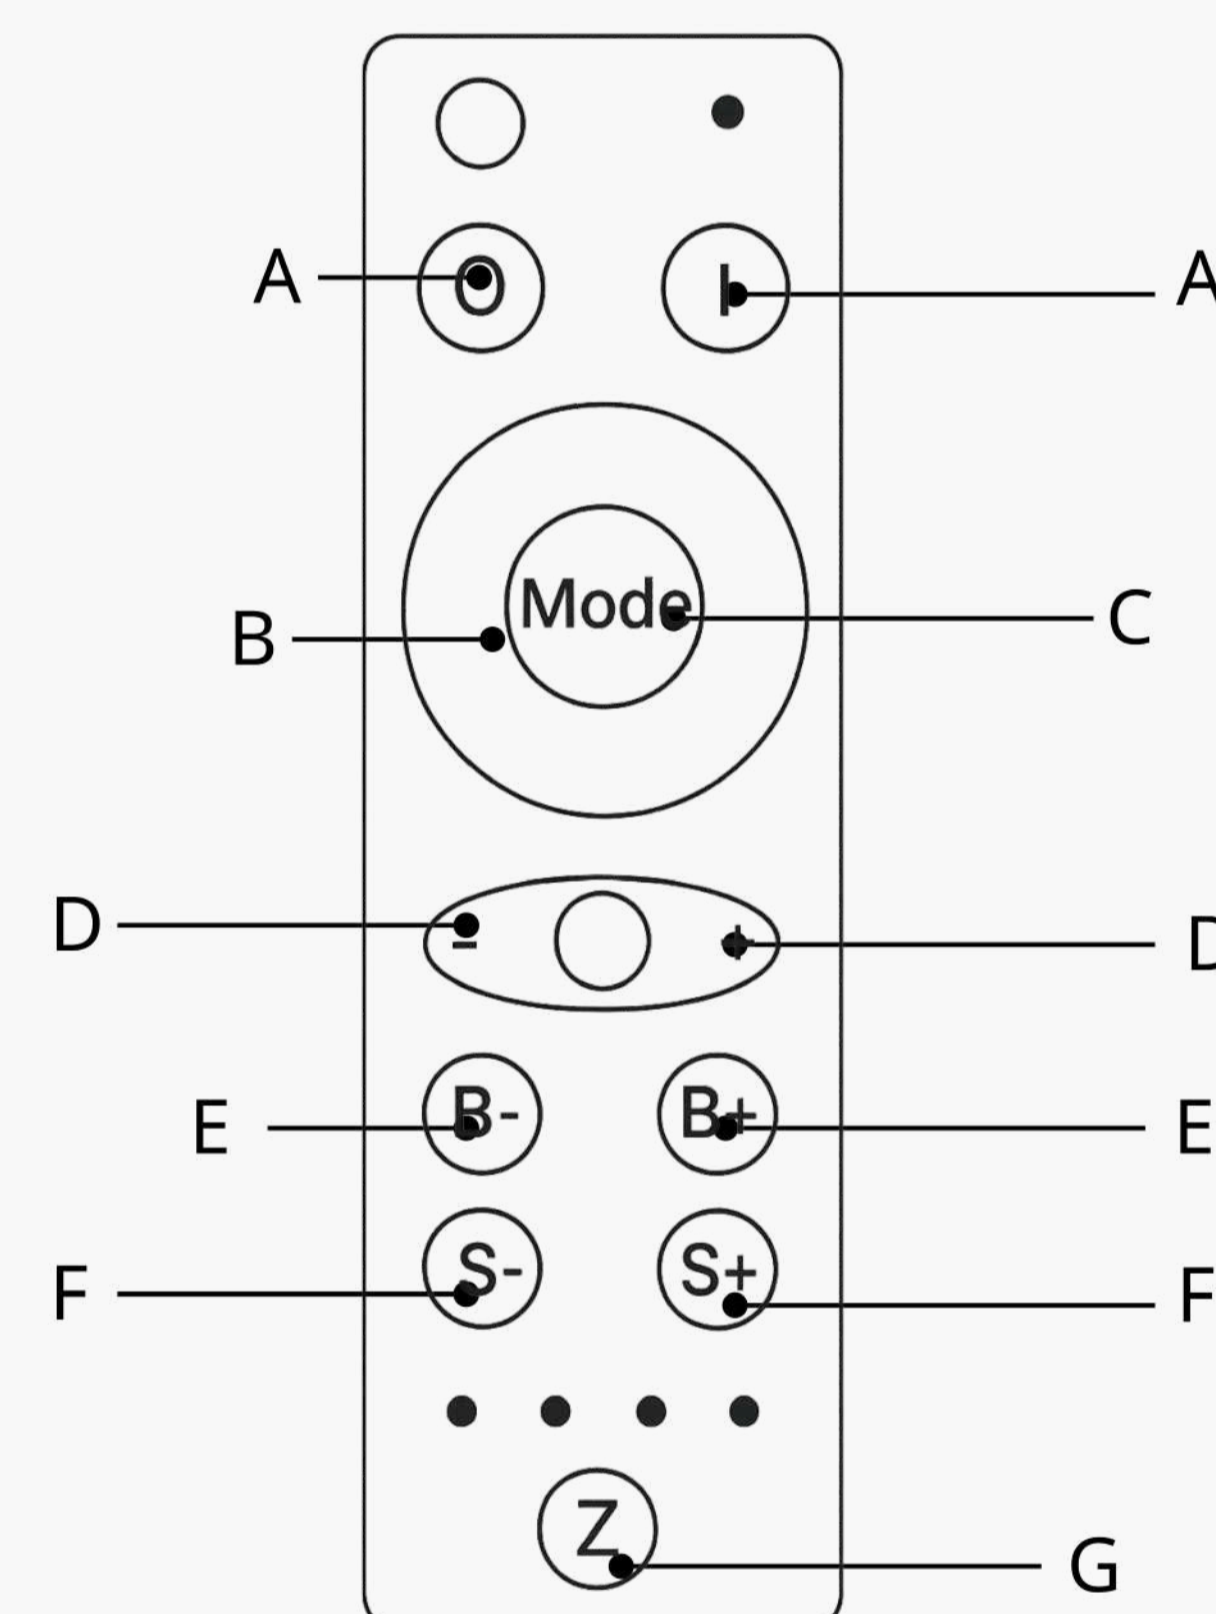

QRW-DIMM/TL

ystème d'alimentation et de contrôle de l'intensité lumineuse des rubans LED blancs via une télécommande radiofréquence

Contrôle de l'intensité lumineuse des rubans LED blancs avec télécommande RF

SQR/RGB 40

Module récepteur
SQR/RGB40

12-48VDC

CE IP40

Module récepteur SQR/RGB40

Tension d'entrée 12-48VDC

SQR/LWH 22

Télécommande
radiofréquence RF

CE IP40

TÉLÉCOMMANDE RF

- Boutons marche/arrêt "O" et "I" (A)
- Réglage de la température de couleur blanche via une "bague tactile" (B)
- Sélection des programmes "Mode" (C)
- Réglage de la lumière nocturne "-" et "+" (D)
- Réglage de l'intensité lumineuse de toutes les couleurs "B-" et "B+" (E)
- Réglage de la vitesse de rotation des programmes "S-" et "S+" (F)