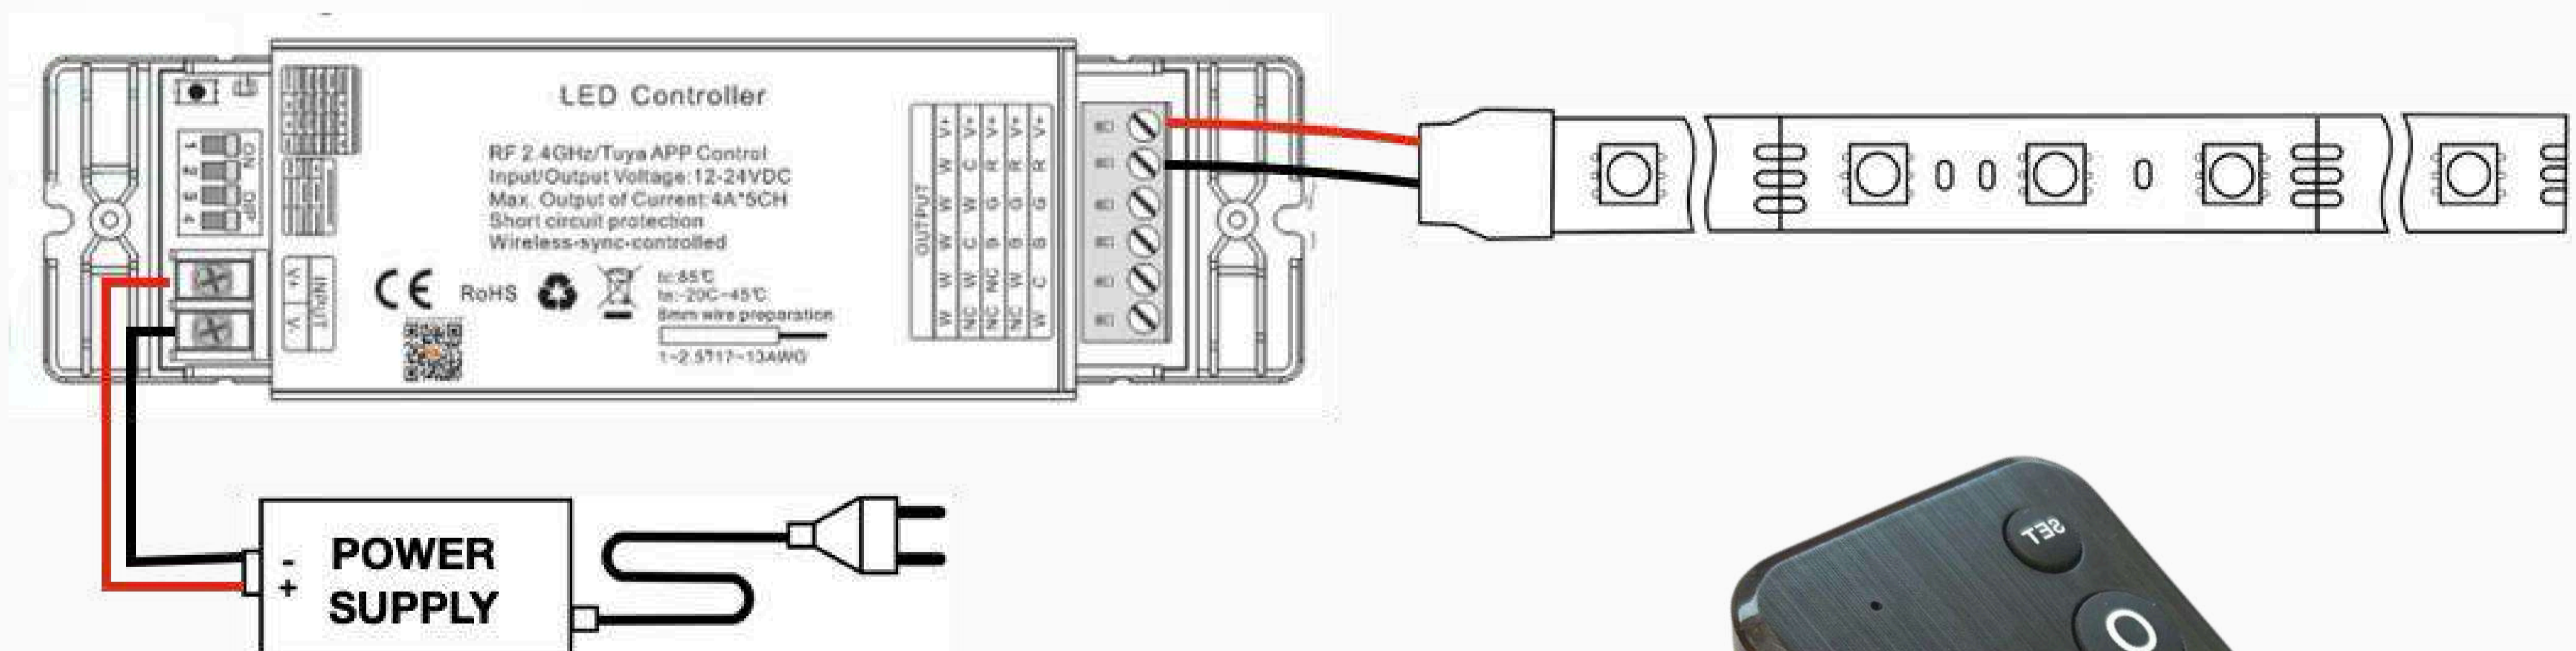

QRAW-DIMM/TL

ystème d'alimentation et de contrôle de l'intensité lumineuse des rubans
LED blancs via une télécommande radiofréquence

Contrôle de l'intensité lumineuse des rubans LED blancs avec télécommande RF

Conçu comme un contrôleur d'intensité lumineuse pour des rubans LED à tension constante de 12/24V avec des LED blanches.

Sortie DC12-24V sur quatre canaux, courant de charge maximal : 4CH * 6A; Puissance de charge maximale : 288 W pour 4 canaux à 12V ; 576W pour 4 canaux à 24V.

Contrôle de la lumière via une télécommande RF.

Synchronisation avec une seule télécommande même pour plusieurs modules

Fonction de mémoire, à chaque allumage, elle conserve le mode qui était actif lors de la dernière extinction.

Module récepteur

Télécommande
radiofréquence RF

COBB FIBRE OTTICHE SRL

Via Nelson Mandela, 20 | 24048 Treviolo (BG) | Italy Tel. +39 035 0448601 - Fax +39 035 0448585
info@fibre-ottiche.com - www.fibre-ottiche.it