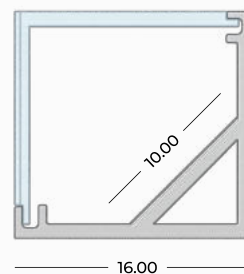

Con il profilo possiamo fornire anche le strip led con luce bianca o RGB+W, con gli adeguati alimentatori a seconda della potenza e tipologia dei led inseriti.

I profili vengono forniti con taglio su misura, lunghezza massima 3mt, pronti per l'installazione, con alimentatori standard on-off o dimmerabili per luce bianca.

argento

nero

oro

bianco

Dimensioni

COBB FIBRE OTTICHE SRL

Via Nelson Mandela, 20 | 24048 Treviolo (BG) | Italy Tel. +39 035 0448601 - Fax +39 035 0448585
info@fibre-ottiche.com - www.fibre-ottiche.it

Accessori

cover opale
CV-A14/02-OP

tappo forato
TP-A14/02-T1

tappo chiuso
TP-A14/02-T2

clip
CL-A14/02

I profili vengono forniti con taglio su misura, lunghezza massima 3mt, completi di diffusore + tappi e clip di fissaggio.