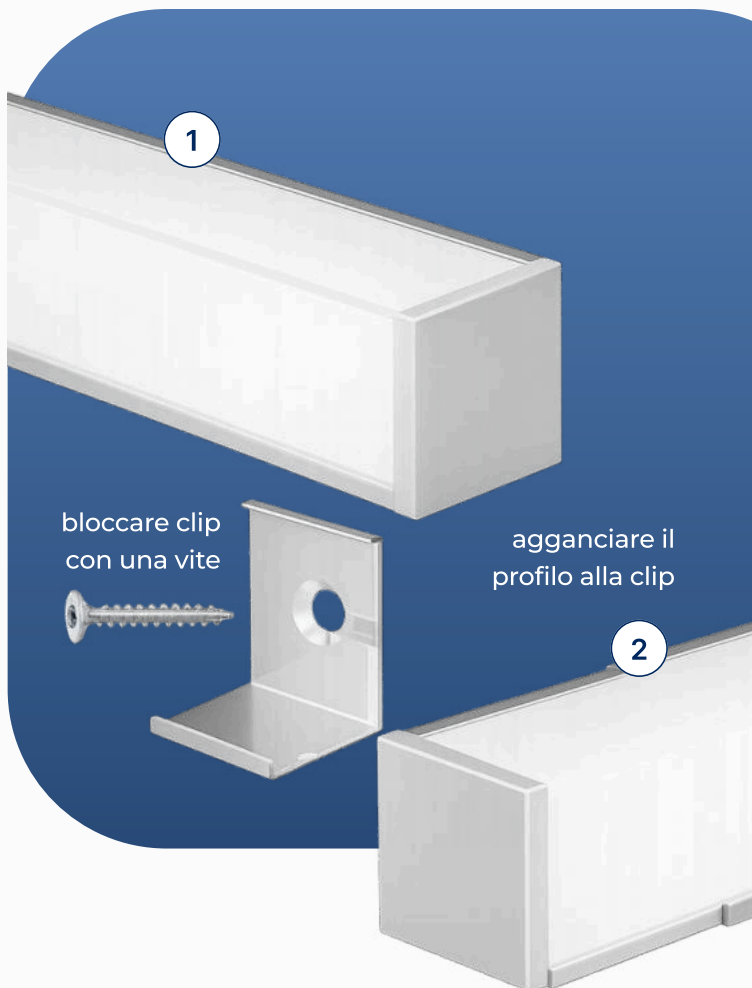

Profilo angolare quadrato

PRE-A14/02

Profilo in alluminio anodizzato grigio-argento, nero, oro e verniciato bianco, tagliati a misura sulle vostre esigenze. Ottimo profilo per le installazioni a vista, oppure per l'illuminazione di ambienti con l'alloggiamento in velette perimetrali, per direzionare la luce verso l'alto o verso l'interno della stanza ottenendo un'ottima riflessione luminosa senza alcuna perdita, grazie all'inclinazione a 45° della luce. Cover di copertura in policarbonato opale. Fornito per l'installazione completo di tappi di chiusura, cover opale e clip.

Con il profilo possiamo fornire anche le strip led con luce bianca o RGB+W, con gli adeguati alimentatori a seconda della potenza e tipologia dei led inseriti.

I profili vengono forniti con taglio su misura, lunghezza massima 3mt, pronti per l'installazione, con alimentatori standard on-off o dimmerabili per luce bianca.

cover opale
CV-A14/02-OP

tappo forato
TP-A14/02-T1

tappo chiuso
TP-A14/02-T2

clip
CL-A14/02

I profili vengono forniti con taglio su misura, lunghezza massima 3mt, completi di diffusore + tappi e clip di fissaggio.

Su richiesta i profili vengono forniti con strip led a scelta tra Bianco / Bianco Dinamico / RGB / RGB+W e moduli di controllo della luce gestiti dai seguenti sistemi:

TIPOLOGIA LED	RF TELECOMANDO / PANNELLO	DMX	DALI	ALEXA/GOOGLE HOME/TUYA	PUSH	1-10V / 0-10V
LED BIANCO	✓	✓	✓	✓	✓	✓
LED BIANCO DINAMICO	✓	✓	✓	✓	✓	✓
LED RGB	✓	✓	✓	✓	✓	✓
LED RGB+W	✓	✓	✓	✓	✓	✓