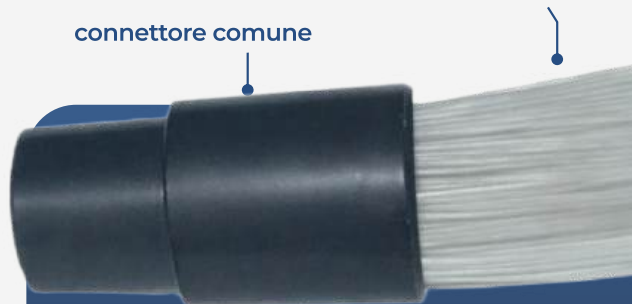

fascio a fibre ottiche

connettore comune