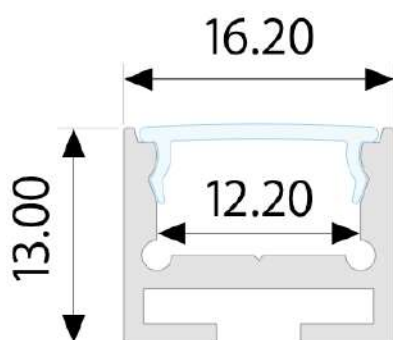

amazon alexa

Tuya Smart

KG/M 0,5

A

A+

A++

Profilo in alluminio anodizzato grigio-argento, nero, oro e verniciato bianco, tagliati a misura sulle vostre esigenze.

Ottimo profilo per le installazioni a vista, oppure per illuminazioni di ambienti con l'alloggiamento in velette perimetrali. Cover di copertura in policarbonato opale.

dimensioni

finiture disponibili

oro

argento

bianco

nero

I profili vengono forniti con taglio su misura, lunghezza massima 3mt, pronti per l'installazione, con alimentatori standard on-off o dimmerabili per luce bianca. Le strip RGB+W possono essere fornite con controllo tramite telecomando RF, pannello touch a parete, dmx, dali, con le app Google Assistance, Alexa e Tuya per controllo con smartphone.

2

agganciare il profilo
alla clip

I profili vengono forniti con taglio su misura, lunghezza massima 3mt, completi di diffusore + tappi e clip di fissaggio.

Su richiesta i profili vengono forniti con strip led a scelta tra Bianco / Bianco Dinamico / RGB / RGB+W e moduli di controllo della luce gestiti dai seguenti sistemi :