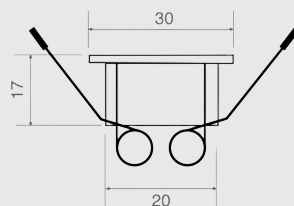

111-30A

Terminal fixe

Or

Chrome

Fibres optiques

Ø mm

Férules et Rivets

Verre

4,0 - 4,3
6,0

TPV/12
TPV/24

Synthétique

4,0 - 4,5
6,0

TPS/45
TPS/60

CE  18