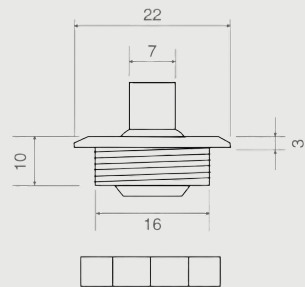

## Fibres optiques

Verre

Ø mm

2,0 - 2,6  
3,0 - 3,3

## Férules et Rivets

LPV/4  
LPV/7

Synthétique

2,0  
3,3

LPS/20  
LPS/30

CE  18