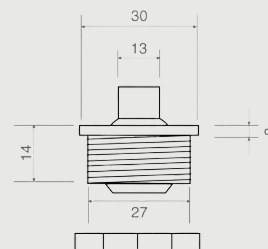

112-30A

Terminal fixe

Fibres optiques

Verre

Ø mm

4,0 - 4,3
6,0

Férules et Rivets

TPV/12
TPV/24

Synthétique

4,0 - 4,5
6,0

TPS/45
TPS/60

CE \varnothing 28