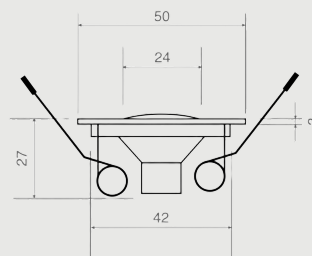

Ø mm

4,0 - 4,3
6,0

4,0 - 4,5
6,0

Férules et Rivets

TPV/12
TPV/24

TPS/45
TPS/60

CE  Ø 43