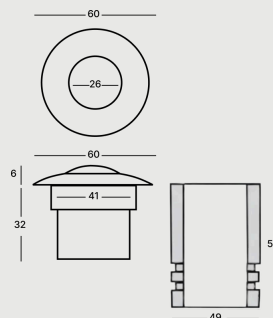

113-60A

Spot étanche IP68

AO

Acier inoxydable

Fibres optiques

Verre

Synthétique

Ø mm

4,0 - 4,3
6,0

4,0 - 4,5
6,0

Férules et Rivets

LPV/12
LPV/24

TPS/45
TPS/60

CE