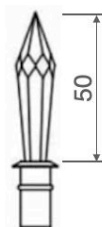

**117-..**

Supporti fissi scenografici  
*Decorative fixed supports*

CE  11

**Corpo . Body**

alluminio . *aluminum*

**Finiture . Finishes**

Cromo [CR] - Oro [OR] . *Chrome [CR] - Gold [OR]*

**Tipo fibre  
Fibre type**

Ø mm

**Terminali compatibili  
Compatible ferrules**

	1,0 - 1,3	LPV/1
<b>Vetro Glass</b>	2,0 - 2,6	LPV/4
	3,0 - 3,3	LPV/7
	4,0 - 4,3	LPV/12
	1,0	LPS/10
<b>Sintetiche Synthetic</b>	1,5	LPS/15
	2,0	LPS/20
	3,0 - 3,3	LPS/30