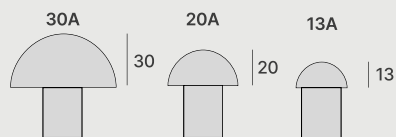

118-....

Terminaux fixes en plexiglass

PL

Plexiglass

Fibres optiques

Ø mm

Férules et Rivets

Verre

1,0 - 1,3
2,0 - 2,6
3,0 - 3,3

LPV/1
LPV/4
LPV/7

Synthétique

1,0
1,5
2,0
3,0 - 3,3

TPS/10
TPS/15
LPS/20
LPS/30

CE  Ø 11

COBB
FIBRE OTTICHE

COBB FIBRE OTTICHE SRL
Via Nelson Mandela, 20 | 24048 Treviolo (BG) | Italy
Tel. +39 035 0448601 - Fax +39 035 0448585
info@fibre-ottiche.com - www.fibre-ottiche.it