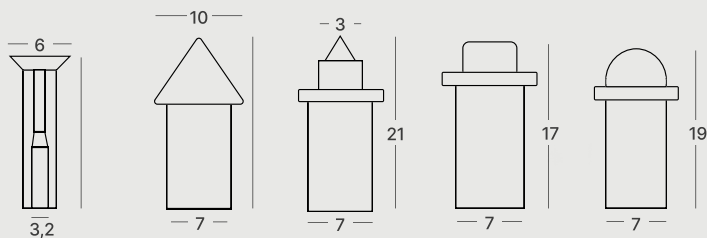

# 119/120...

Terminaux fixes en plexiglass

**119-06A** Terminaux en polycarbonate transparent pour fibres synthétiques de diamètre 1,0 mm et 1,5 mm.

Convient pour les sols intérieurs et extérieurs.

Excellent pour créer des ciels étoilés au fond des piscines.

**120-...** Terminaux fixes scénographiques en plexiglass transparent pour fibres synthétiques de diamètre 0,75 mm, 1,0 mm et 1,5 mm.

Convient pour les plafonds suspendus intérieurs et extérieurs.

Idéaux pour créer des ciels étoilés et élargir l'effet du point lumineux.