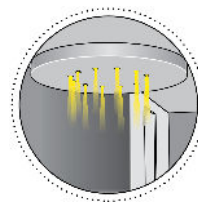

## ADET 1

Segnapasso in plexiglass con 1LED da 0,2W  
Plexiglass spotlight with 1LED 0,2W

Cod. 300-01	Finitura . Finish	Colore LED . LED color	Focale . Focal
-------------	-------------------	------------------------	----------------

### Caratteristiche tecniche - Product Features

Corpo faretto	plexiglass
Potenza	0,2W
Temperatura di colore bianco	3000°K - 4000°K - 5500°K
Lato frontale	satinato
Collegamento	in parallelo
Alimentazione Voltaggio	corrente continua 12V
Grado di protezione	IP65
Installazione	incasso a pressione o tramite colla

Spotlight material	plexiglass
Power	0,2W
Color temperature	3000°K - 4000°K - 5500°K
Front glass	frosted
Connection	parallel connection
Supply current	constant current 12V
Degree of protection	IP65
Installation	by pressure or glue