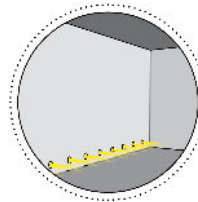

ADET 1

Segnapasso in plexiglass con 1LED da 0,2W
Plexiglass spotlight with 1LED 0,2W

Cod. 300-01	Finitura . Finish	Colore LED . LED color	Focale . Focal

Caratteristiche tecniche - Product Features

Corpo faretto	plexiglass
Potenza	0,2W
Temperatura di colore bianco	3000°K - 4000°K - 5500°K
Lato frontale	satinato
Collegamento	in parallelo
Alimentazione Voltaggio	corrente continua 12V
Grado di protezione	IP65
Installazione	incasso a pressione o tramite colla

Spotlight material	plexiglass
Power	0,2W
Color temperature	3000°K - 4000°K - 5500°K
Front glass	frosted
Connection	parallel connection
Supply current	constant current 12V
Degree of protection	IP65
Installation	by pressure or glue