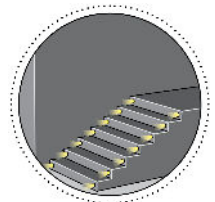

ADET 1

Segnapasso in plexiglass con 1LED da 0,2W
Plexiglass spotlight with 1LED 0,2W

Cod. 300-01	Finitura . Finish	Colore LED . LED color	Focale . Focal

Caratteristiche tecniche - Product Features

Corpo faretto	plexiglass
Potenza	0,2W
Temperatura di colore bianco	3000°K - 4000°K - 5500°K
Lato frontale	satinato
Collegamento	in parallelo
Alimentazione Voltaggio	corrente continua 12V
Grado di protezione	IP65
Installazione	incasso a pressione o tramite colla

Spotlight material	plexiglass
Power	0,2W
Color temperature	3000°K - 4000°K - 5500°K
Front glass	frosted
Connection	parallel connection
Supply current	constant current 12V
Degree of protection	IP65
Installation	by pressure or glue