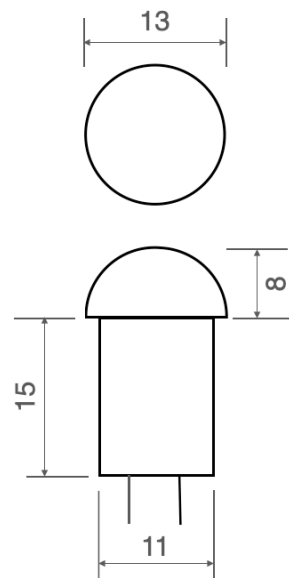

## ADET 1

Segnapasso in plexiglass con 1LED da 0,2W  
Plexiglass spotlight with 1LED 0,2W

Cod. 300-01	Finitura . Finish	Colore LED . LED color	Focale . Focal
-------------	-------------------	------------------------	----------------

### Caratteristiche tecniche - Product Features

Corpo faretto	plexiglass
Potenza	0,2W
Temperatura di colore bianco	3000°K - 4000°K - 5500°K
Lato frontale	satinato
Collegamento	in parallelo
Alimentazione Voltaggio	corrente continua 12V
Grado di protezione	IP65
Installazione	incasso a pressione o tramite colla

Spotlight material	plexiglass
Power	0,2W
Color temperature	3000°K - 4000°K - 5500°K
Front glass	frosted
Connection	parallel connection
Supply current	constant current 12V
Degree of protection	IP65
Installation	by pressure or glue