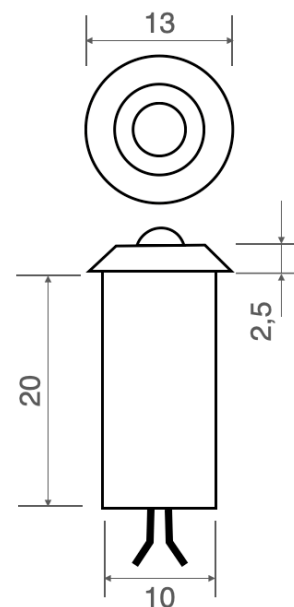

## ADET 2

Segnapasso in plexiglass con 1LED da 0,2W  
Plexiglass spotlight with 1LED 0.2W

Cod. 301-02	Finitura . Finish	Colore LED . LED color	Focale . Focal
-------------	-------------------	------------------------	----------------

### Caratteristiche tecniche - Product Features

Corpo faretto	alluminio
Potenza	0,2W
Temperatura di colore bianco	3000°K - 4000°K - 5500°K
Lato frontale	trasparente
Collegamento	in parallelo
Alimentazione Voltaggio	corrente continua 12V
Grado di protezione	IP54
Installazione	incasso a pressione o tramite colla

Spotlight material	aluminum
Power	0,2W
Color temperature	3000°K - 4000°K - 5500°K
Front glass	transparent
Connection	parallel connection
Supply current	constant current 12V
Degree of protection	IP54
Installation	by pressure or glue