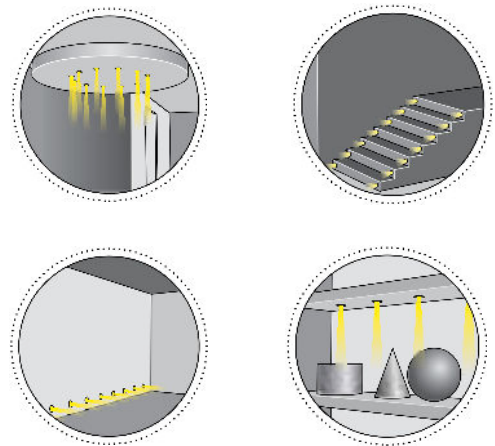

## ADET 2

Segnapasso in plexiglass con 1LED da 0,2W  
Plexiglass spotlight with 1LED 0.2W

Cod. 301-02	Finitura . Finish	Colore LED . LED color	Focale . Focal
-------------	-------------------	------------------------	----------------

### Caratteristiche tecniche - Product Features

Corpo faretto	alluminio
Potenza	0,2W
Temperatura di colore bianco	3000°K - 4000°K - 5500°K
Lato frontale	trasparente
Collegamento	in parallelo
Alimentazione Voltaggio	corrente continua 12V
Grado di protezione	IP54
Installazione	incasso a pressione o tramite colla

Spotlight material	aluminum
Power	0,2W
Color temperature	3000°K - 4000°K - 5500°K
Front glass	transparent
Connection	parallel connection
Supply current	constant current 12V
Degree of protection	IP54
Installation	by pressure or glue