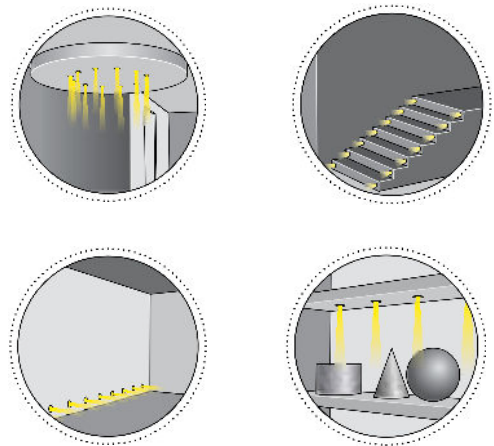

ADET 3

Segnapasso in alluminio con 4LED da 0,2W
Aluminum spotlight with 4LEDs 0,2W

CE III F IP54 ϕ 18,5

Cod. 302-03 Finitura . *Finish* Colore LED . *LED color* Focale . *Focal*

Caratteristiche tecniche - Product Features

Corpo faretto	alluminio
Potenza	0,8W
Temperatura di colore bianco	3000°K - 4000°K - 5500°K
Lato frontale	trasparente
Collegamento	in parallelo
Alimentazione Voltaggio	corrente continua 12V
Grado di protezione	IP54
Installazione	incasso a pressione o tramite colla

<i>Spotlight material</i>	<i>aluminum</i>
<i>Power</i>	<i>0,8W</i>
<i>Color temperature</i>	<i>3000°K - 4000°K - 5500°K</i>
<i>Front glass</i>	<i>transparent</i>
<i>Connection</i>	<i>parallel connection</i>
<i>Supply current</i>	<i>constant current 12V</i>
<i>Degree of protection</i>	<i>IP54</i>
<i>Installation</i>	<i>by pressure or glue</i>

Illuminazione 1 lato
One side light emission

Illuminazione 2 lati
Both sides light emission

Prodotto realizzato
completamente in Italia
Original Italian product

LED Rgb Full Colour
Rgb Full Colour

CE	Conforme alle direttive CE Conformity with CE directive	⚠	Apparecchio idoneo per il montaggio su superfici normalmente infiammabili Equipment suitable to be fitted on normally inflammable surface	⚙	Apparecchio dimmerabile Dimmerable equipment	🏠	Outdoor Outdoor
⚡	Classe 3 - Apparecchi alimentati con tensione di sicurezza inferiore ai 50V Class 3 - Equipment powered with safety voltage lower than 50V	IP--	Grado di protezione alla penetrazione di solidi e liquidi Resistance of the fitting to the penetration of solid and liquids	📏	Dimensioni dei fori da praticare per l'incasso Hole dimensions	🏠	Indoor Indoor