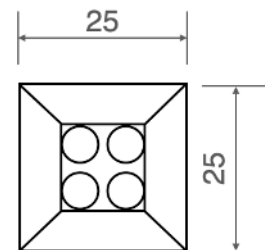

ADET 3

Segnapasso in alluminio con 4LED da 0,2W
Aluminum spotlight with 4LEDs 0,2W

CE III F IP54 ϕ 18,5

Cod. 302-03   Finitura . *Finish*   Colore LED . *LED color*   Focale . *Focal*

Caratteristiche tecniche - Product Features

Corpo faretto	alluminio
Potenza	0,8W
Temperatura di colore bianco	3000°K - 4000°K - 5500°K
Lato frontale	trasparente
Collegamento	in parallelo
Alimentazione Voltaggio	corrente continua 12V
Grado di protezione	IP54
Installazione	incasso a pressione o tramite colla

<i>Spotlight material</i>	<i>aluminum</i>
<i>Power</i>	<i>0,8W</i>
<i>Color temperature</i>	<i>3000°K - 4000°K - 5500°K</i>
<i>Front glass</i>	<i>transparent</i>
<i>Connection</i>	<i>parallel connection</i>
<i>Supply current</i>	<i>constant current 12V</i>
<i>Degree of protection</i>	<i>IP54</i>
<i>Installation</i>	<i>by pressure or glue</i>