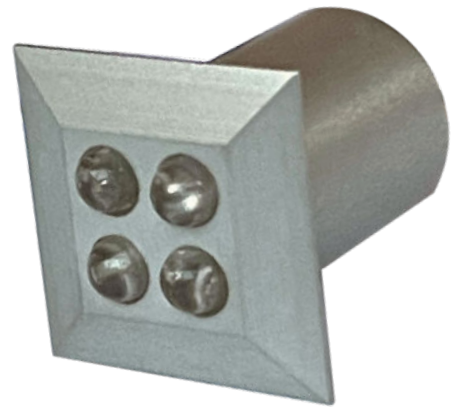

ADET 3

Segnapasso in alluminio con 4LED da 0,2W
Aluminum spotlight with 4LEDs 0,2W

CE III F IP54 ϕ 18,5

Cod. 302-03 Finitura . *Finish* Colore LED . *LED color* Focale . *Focal*

Caratteristiche tecniche - Product Features

Corpo faretto	alluminio
Potenza	0,8W
Temperatura di colore bianco	3000°K - 4000°K - 5500°K
Lato frontale	trasparente
Collegamento	in parallelo
Alimentazione Voltaggio	corrente continua 12V
Grado di protezione	IP54
Installazione	incasso a pressione o tramite colla

<i>Spotlight material</i>	<i>aluminum</i>
<i>Power</i>	<i>0,8W</i>
<i>Color temperature</i>	<i>3000°K - 4000°K - 5500°K</i>
<i>Front glass</i>	<i>transparent</i>
<i>Connection</i>	<i>parallel connection</i>
<i>Supply current</i>	<i>constant current 12V</i>
<i>Degree of protection</i>	<i>IP54</i>
<i>Installation</i>	<i>by pressure or glue</i>