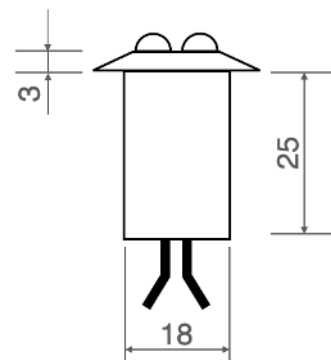

ADET 3

Segnapasso in alluminio con 4LED da 0,2W
Aluminum spotlight with 4LEDs 0,2W

CE III F IP54 ϕ 18,5

Cod. 302-03 Finitura . *Finish* Colore LED . *LED color* Focale . *Focal*

Caratteristiche tecniche - Product Features

Corpo faretto	alluminio
Potenza	0,8W
Temperatura di colore bianco	3000°K - 4000°K - 5500°K
Lato frontale	trasparente
Collegamento	in parallelo
Alimentazione Voltaggio	corrente continua 12V
Grado di protezione	IP54
Installazione	incasso a pressione o tramite colla

<i>Spotlight material</i>	<i>aluminum</i>
<i>Power</i>	<i>0,8W</i>
<i>Color temperature</i>	<i>3000°K - 4000°K - 5500°K</i>
<i>Front glass</i>	<i>transparent</i>
<i>Connection</i>	<i>parallel connection</i>
<i>Supply current</i>	<i>constant current 12V</i>
<i>Degree of protection</i>	<i>IP54</i>
<i>Installation</i>	<i>by pressure or glue</i>