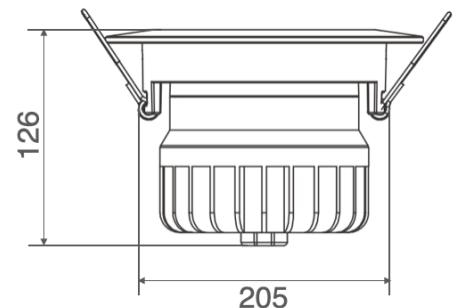

AIKI 50

Faretto orientabile da incasso 50W
50W adjustable for false ceiling

CE III F IP40 Ø210

Cod. 460-04 Finitura . Finish Colore LED . LED color Focale . Focal

Caratteristiche tecniche - Product Features

Corpo faretto	alluminio
Potenza	50W
Temperatura di colore bianco	bianco caldo 3000°K (5200 lumen) bianco naturale 4000°K (5600 lumen) bianco freddo 5000°K (6000 lumen)
Lato frontale	trasparente
Collegamento	in parallelo
Alimentazione Voltaggio	220-240V AC / 50-60Hz
Grado di protezione	IP40
Installazione	tramite molle

Spotlight material	aluminum
Power	50W
Color temperature	warm white 3000°K (5200 lumen) natural white 4000°K (5600 lumen) cold white 5000°K (6000 lumen)
Front glass	transparent
Connection	parallel connection
Supply current	220-240V AC / 50-60Hz
Degree of protection	IP40
Installation	by means of springs