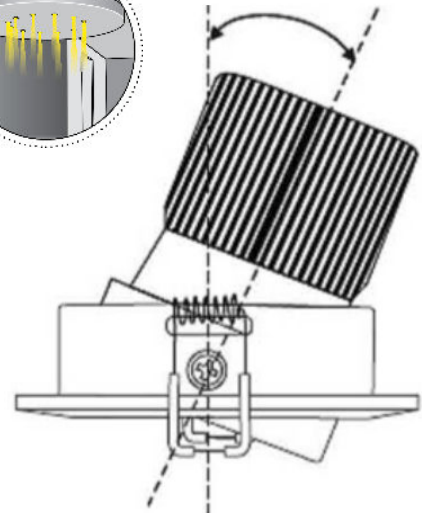

AIKI 50

Faretto orientabile da incasso 50W
50W adjustable for false ceiling

CE III F IP40 Ø210

Cod. 460-04 Finitura . Finish Colore LED . LED color Focale . Focal

Caratteristiche tecniche - Product Features

Corpo faretto	alluminio
Potenza	50W
Temperatura di colore bianco	bianco caldo 3000°K (5200 lumen) bianco naturale 4000°K (5600 lumen) bianco freddo 5000°K (6000 lumen)
Lato frontale	trasparente
Collegamento	in parallelo
Alimentazione Voltaggio	220-240V AC / 50-60Hz
Grado di protezione	IP40
Installazione	tramite molle

Spotlight material	aluminum
Power	50W
Color temperature	warm white 3000°K (5200 lumen) natural white 4000°K (5600 lumen) cold white 5000°K (6000 lumen)
Front glass	transparent
Connection	parallel connection
Supply current	220-240V AC / 50-60Hz
Degree of protection	IP40
Installation	by means of springs