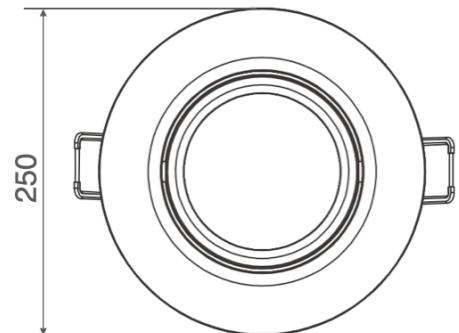

AIKI 50

Faretto orientabile da incasso 50W
50W adjustable for false ceiling

CE III F IP40 Ø210

Cod. 460-04 Finitura . Finish Colore LED . LED color Focale . Focal

Caratteristiche tecniche - Product Features

Corpo faretto	alluminio
Potenza	50W
Temperatura di colore bianco	bianco caldo 3000°K (5200 lumen) bianco naturale 4000°K (5600 lumen) bianco freddo 5000°K (6000 lumen)
Lato frontale	trasparente
Collegamento	in parallelo
Alimentazione Voltaggio	220-240V AC / 50-60Hz
Grado di protezione	IP40
Installazione	tramite molle

Spotlight material	aluminum
Power	50W
Color temperature	warm white 3000°K (5200 lumen) natural white 4000°K (5600 lumen) cold white 5000°K (6000 lumen)
Front glass	transparent
Connection	parallel connection
Supply current	220-240V AC / 50-60Hz
Degree of protection	IP40
Installation	by means of springs