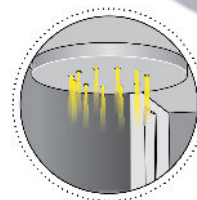

AIKI 50

Faretto orientabile da incasso 50W
50W adjustable for false ceiling

CE III F IP40 Ø210

Cod. 460-04 Finitura . Finish Colore LED . LED color Focale . Focal

Caratteristiche tecniche - Product Features

Corpo faretto	alluminio
Potenza	50W
Temperatura di colore bianco	bianco caldo 3000°K (5200 lumen) bianco naturale 4000°K (5600 lumen) bianco freddo 5000°K (6000 lumen)
Lato frontale	trasparente
Collegamento	in parallelo
Alimentazione Voltaggio	220-240V AC / 50-60Hz
Grado di protezione	IP40
Installazione	tramite molle

Spotlight material	aluminum
Power	50W
Color temperature	warm white 3000°K (5200 lumen) natural white 4000°K (5600 lumen) cold white 5000°K (6000 lumen)
Front glass	transparent
Connection	parallel connection
Supply current	220-240V AC / 50-60Hz
Degree of protection	IP40
Installation	by means of springs