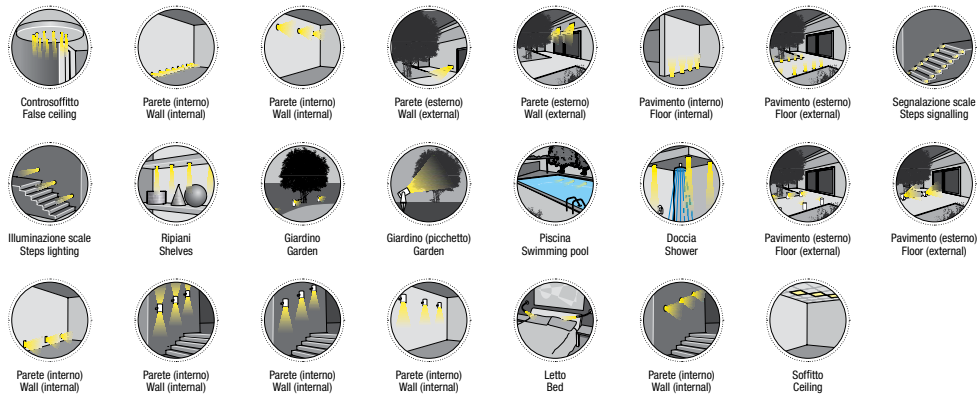

LEGENDA • LEGEND

SIMBOLI APPLICAZIONI . APPLICATION SYMBOLS

LEGENDA PER COMPLETAMENTO CODICE PRODOTTO . KEY FOR CODE CREATION

Codice base . Base code	Finitura . Finishing	Colore LED . LED colour	Focale . Beam spread

FINITURA . FINISHING

AL Acciaio inox lucido Polished stainless steel	AO Acciaio inox opaco Matt stainless steel	AS Acciaio inox spazzolato Brushed stainless steel	PC Policarbonato Polycarbonate
KS Nichel satinato Frosted nickel	CR Cromo Chrome	OR Oro Gold	NR Nero Black
PL Plexiglass Plexiglass	CA Acrilico pieno satinato Full acrylic, satin finish	DB Delrin bianco White delrin	DN Delrin nero Black delrin
TI Titanio Titanium	PM PMMA PMMA	VR Verde Green	BR Bronzo Bronze
	BL Blu Blue	AT Antracite Anthracite	VT Vetro temperato Tempered glass

COLORE LED . LED COLOURS

00 Bianco 3300K White 3300K	01 Bianco 4200K White 4200K	10 Bianco 5500K White 5500K
20 Blu Blue	30 Verde Green	40 Rosso Red
50 Arancione Orange	99 LED Rgb Rgb LEDs	

FOCALE LENTE . BEAM SPREAD

00 Luce diffusa Diffuse light	01 10°	02 15°	03 30°	04 45°	05 60°
06 120°	07 25°	08 35°	09 40°	10 50°	88 Multifocale Multifocal

LEGENDA SIMBOLI . SYMBOLS DESCRIPTION

CE	Conforme alle direttive CE Conformity with CE directive	⚠	Apparecchio idoneo per il montaggio su superfici normalmente infiammabili Equipment suitable to be fitted on normally inflammable surface	⚙	Apparecchio dimmerabile Dimmerable equipment	🏠	Outdoor Outdoor
⚡	Classe 3 - Apparecchi alimentati con tensione di sicurezza inferiore ai 50V Class 3 - Equipment powered with safety voltage lower than 50V	IP--	Grado di protezione alla penetrazione di solidi e liquidi Resistance of the fitting to the penetration of solid and liquids	🔗	Dimensioni dei fori da praticare per l'incasso Hole dimensions	🏠	Indoor Indoor

LEGENDA SIMBOLI . SYMBOLS DESCRIPTION