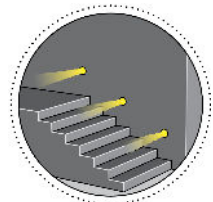

Caratteristiche tecniche - Product Features

Corpo faretto	alluminio
Potenza	1W
Temperatura di colore bianco	3000°K - 4000°K - 5500°K
Lato frontale	trasparente
Collegamento	in serie
Alimentazione Voltaggio	corrente continua 350mA
Grado di protezione	IP40
Installazione	tramite molle

Spotlight material	aluminum
Power	1W
Color temperature	3000°K - 4000°K - 5500°K
Front glass	transparent
Connection	serial connection
Supply current	350mA constant
Degree of protection	IP40
Installation	by means of springs

Illuminazione 1 lato
One side light emission

Illuminazione 2 lati
Both sides light emission

Prodotto realizzato
completamente in Italia
Original Italian product

LED Rgb Full Colour
Rgb Full Colour

CE	Conforme alle direttive CE Conformity with CE directive	⚠	Apparecchio idoneo per il montaggio su superfici normalmente infiammabili Equipment suitable to be fitted on normally inflammable surface	⚙	Apparecchio dimmerabile Dimmerable equipment	🏠	Outdoor Outdoor
⚡	Classe 3 - Apparecchi alimentati con tensione di sicurezza inferiore ai 50V Class 3 - Equipment powered with safety voltage lower than 50V	IP--	Grado di protezione alla penetrazione di solidi e liquidi Resistance of the fitting to the penetration of solid and liquids	📏	Dimensioni dei fori da praticare per l'incasso Hole dimensions	🏠	Indoor Indoor