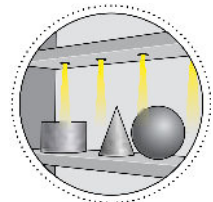

Caratteristiche tecniche - Product Features

Corpo faretto	alluminio
Potenza	1W
Temperatura di colore bianco	3000°K - 4000°K - 5500°K
Lato frontale	trasparente
Collegamento	in serie
Alimentazione Voltaggio	corrente continua 350mA
Grado di protezione	IP40
Installazione	tramite molle

Spotlight material	aluminum
Power	1W
Color temperature	3000°K - 4000°K - 5500°K
Front glass	transparent
Connection	serial connection
Supply current	350mA constant
Degree of protection	IP40
Installation	by means of springs