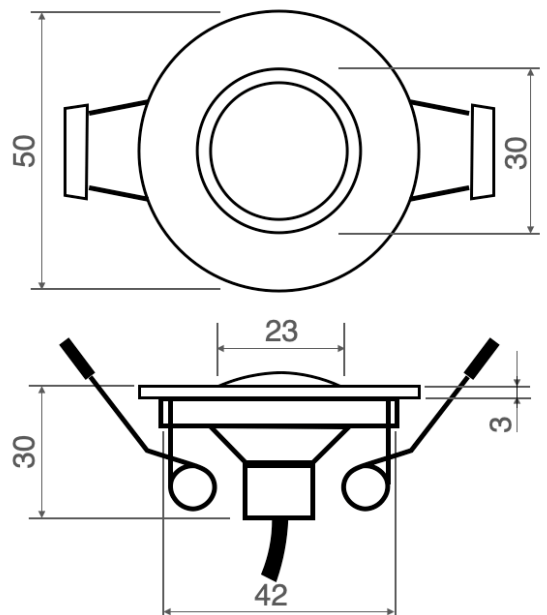

"Controllo Assistente Smart" *

*su richiesta
on request