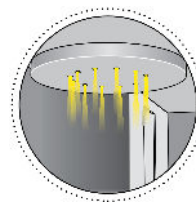

ALMUS 1

Faretto orientabile con 1LED da 1W
Adjustable spotlight with 1LED 1W

CE III F IP40 45

Cod. 413-01	Finitura . Finish	Colore LED . LED color	Focale . Focal
-------------	-------------------	------------------------	----------------

Caratteristiche tecniche - Product Features

Corpo faretto	alluminio
Potenza	1W
Temperatura di colore bianco	3000°K - 4000°K - 5500°K
Lato frontale	trasparente
Collegamento	in serie
Alimentazione Voltaggio	corrente continua 350mA
Grado di protezione	IP40
Installazione	tramite molle

Spotlight material	aluminum
Power	1W
Color temperature	3000°K - 4000°K - 5500°K
Front glass	transparent
Connection	serial connection
Supply current	350mA constant
Degree of protection	IP40
Installation	by means of springs