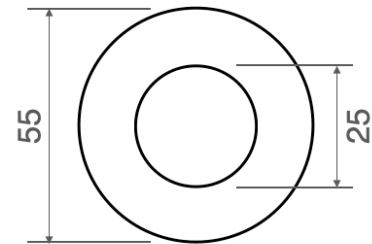

"Controllo Assistente Smart" *

*su richiesta
on request