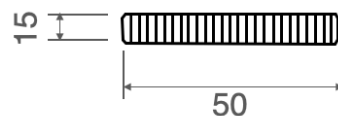

"Controllo Assistente Smart" *

*su richiesta
on request