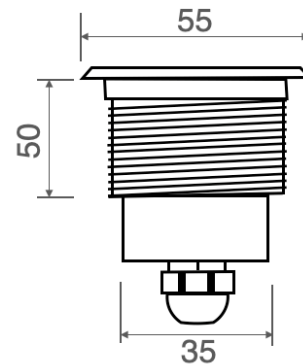

"Controllo Assistente Smart" *

*su richiesta
on request