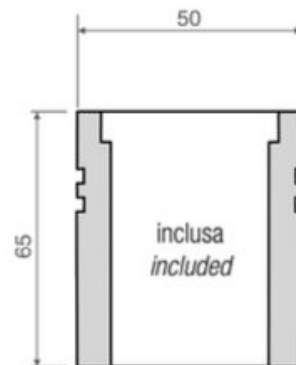

“Controllo Assistente Smart” *

*su richiesta
on request