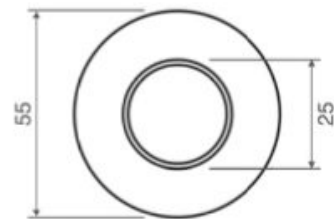

“Controllo Assistente Smart” *

*su richiesta
on request