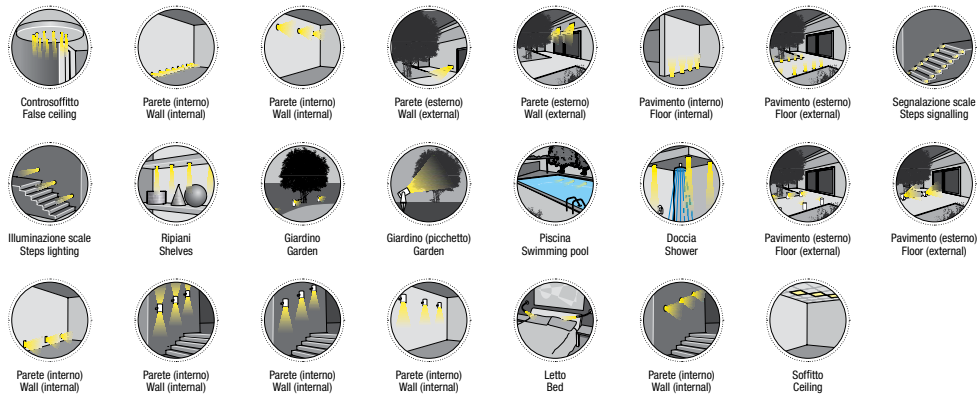

LEGENDA • LEGEND

SIMBOLI APPLICAZIONI . APPLICATION SYMBOLS

LEGENDA PER COMPLETAMENTO CODICE PRODOTTO . KEY FOR CODE CREATION

Codice base . Base code	Finitura . Finishing	Colore LED . LED colour	Focale . Beam spread

FINITURA . FINISHING

AL Acciaio inox lucido Polished stainless steel	A0 Acciaio inox opaco Matt stainless steel	AS Acciaio inox spazzolato Brushed stainless steel	PC Policarbonato Polycarbonate
KS Nichel satinato Frosted nickel	CR Cromo Chrome	OR Oro Gold	NR Nero Black
BI Bianco White	GR Grigio Grey	DB Delrin bianco White delrin	DN Delrin nero Black delrin
BR Bronzo Bronze	TI Titanio Titanium	PM PMMA	VR Verde Green
BL Blu Blue	AT Antracite Anthracite	VT Vetro temperato Tempered glass	

COLORE LED . LED COLOURS

00 Bianco 3300K White 3300K	01 Bianco 4200K White 4200K	10 Bianco 5500K White 5500K
20 Blu Blue	30 Verde Green	40 Rosso Red
50 Arancione Orange	99 LED Rgb Rgb LEDs	

FOCALE LENTE . BEAM SPREAD

00 Luce diffusa Diffuse light	01 10°	02 15°	03 30°	04 45°	05 60°
06 120°	07 25°	08 35°	09 40°	10 50°	88 Multifocale Multifocal

LEGENDA SIMBOLI . SYMBOLS DESCRIPTION

CE	Conforme alle direttive CE Conformity with CE directive	⚠	Apparecchio idoneo per il montaggio su superfici normalmente infiammabili Equipment suitable to be fitted on normally inflammable surface	⚙	Apparecchio dimmerabile Dimmerable equipment	🏠	Outdoor Outdoor
⚡	Classe 3 - Apparecchi alimentati con tensione di sicurezza inferiore ai 50V Class 3 - Equipment powered with safety voltage lower than 50V	IP--	Grado di protezione alla penetrazione di solidi e liquidi Resistance of the fitting to the penetration of solid and liquids	🔗	Dimensioni dei fori da praticare per l'incasso Hole dimensions	🏠	Indoor Indoor

LEGENDA SIMBOLI . SYMBOLS DESCRIPTION