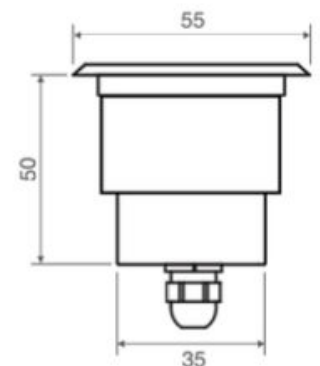

“Controllo Assistente Smart” *

*su richiesta
on request