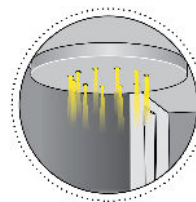

ASLOA 2

Faretto orientabile con 1LED da 3W
Adjustable spotlight with 1LED 3W

CE III F IP 40 \varnothing 30

Cod. 416-02	Finitura . <i>Finish</i>	Colore LED . <i>LED color</i>	Focale . <i>Focal</i>
-------------	--------------------------	-------------------------------	-----------------------

Caratteristiche tecniche - Product Features

Corpo faretto	alluminio
Potenza	3W
Temperatura di colore bianco	3000°K - 4000°K - 5500°K
Lato frontale	trasparente
Collegamento	in serie
Alimentazione Voltaggio	corrente continua 700mA
Grado di protezione	IP40
Installazione	tramite dado di fissaggio

<i>Spotlight material</i>	<i>aluminum</i>
<i>Power</i>	<i>3W</i>
<i>Color temperature</i>	<i>3000°K - 4000°K - 5500°K</i>
<i>Front glass</i>	<i>transparent</i>
<i>Connection</i>	<i>serial connection</i>
<i>Supply current</i>	<i>700mA constant</i>
<i>Degree of protection</i>	<i>IP40</i>
<i>Installation</i>	<i>by means of a fastening nut</i>