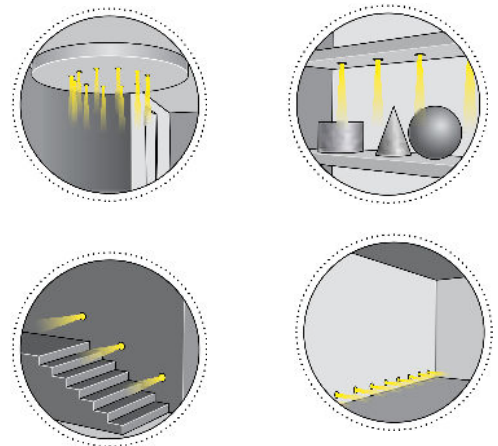

ASTER 1

Faretto RGB+W fisso con 4LED da 1W
RGB+W spotlight with 4LED 1W

CE III F IP 65 33

Cod. 609-01	Finitura . Finish	Colore LED . LED color	Focale . Focal
-------------	-------------------	------------------------	----------------

Caratteristiche tecniche - Product Features

Corpo faretto	acciaio inox AISI 316L e alluminio
Potenza	4W
Colore led	RGB+W (rosso, verde, blu + bianco)
Lato frontale	trasparente
Collegamento	in serie
Alimentazione Voltaggio	corrente continua 350mA
Grado di protezione	IP65
Installazione	tramite molle

Spotlight material	316L stainless steel and aluminum
Power	4W
LEDs color	RGB+W (red, green, blue + white)
Front glass	transparent
Connection	serial connection
Supply current	350mA constant
Degree of protection	IP65
Installation	by means of springs

Illuminazione 1 lato
One side light emission

Illuminazione 2 lati
Both sides light emission

Prodotto realizzato
completamente in Italia
Original Italian product

LED Rgb Full Colour
Rgb Full Colour

CE	Conforme alle direttive CE Conformity with CE directive	⚠	Apparecchio idoneo per il montaggio su superfici normalmente infiammabili Equipment suitable to be fitted on normally inflammable surface	⚙	Apparecchio dimmerabile Dimmerable equipment	🏠	Outdoor Outdoor
⚡	Classe 3 - Apparecchi alimentati con tensione di sicurezza inferiore ai 50V Class 3 - Equipment powered with safety voltage lower than 50V	IP--	Grado di protezione alla penetrazione di solidi e liquidi Resistance of the fitting to the penetration of solid and liquids	📏	Dimensioni dei fori da praticare per l'incasso Hole dimensions	🏠	Indoor Indoor