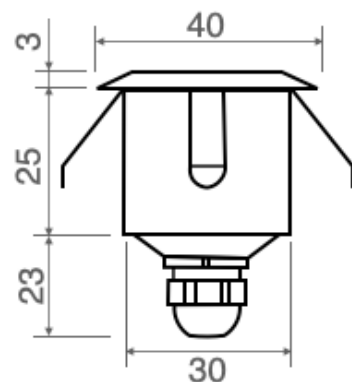

Caratteristiche tecniche - Product Features

Corpo faretto	acciaio inox AISI 316L e alluminio
Potenza	4W
Colore led	RGB+W (rosso, verde, blu + bianco)
Lato frontale	trasparente
Collegamento	in serie
Alimentazione Voltaggio	corrente continua 350mA
Grado di protezione	IP65
Installazione	tramite molle

Spotlight material	316L stainless steel and aluminum
Power	4W
LEDs color	RGB+W (red, green, blue + white)
Front glass	transparent
Connection	serial connection
Supply current	350mA constant
Degree of protection	IP65
Installation	by means of springs