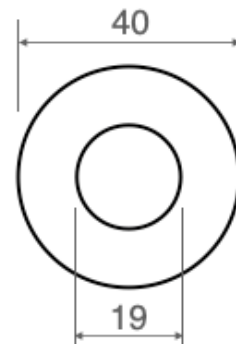

"Controllo Assistente Smart" *

*su richiesta
on request