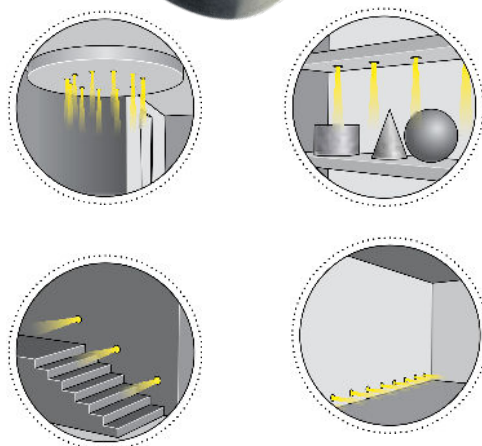

BASSIA 1

 Faretto RGB+W fisso con 4LED da 1W
 RGB+W spotlight with 4LEDs 1W

Cod. 611-01	Finitura . Finish	Colore LED . LED color	Focale . Focal
-------------	-------------------	------------------------	----------------

Caratteristiche tecniche - Product Features

Corpo faretto	acciaio inox AISI 316L e alluminio
Potenza	4W
Colore led	RGB+W (rosso, verde, blu + bianco)
Lato frontale	trasparente
Collegamento	in serie
Alimentazione Voltaggio	corrente continua 350mA
Grado di protezione	IP65
Installazione	tramite dado di fissaggio

Spotlight material	316L stainless steel and aluminum
Power	4W
LEDs color	RGB+W (red, green, blue + white)
Front glass	transparent
Connection	serial connection
Supply current	350mA constant
Degree of protection	IP65
Installation	Installation by fixing nut

Illuminazione 1 lato
One side light emission

Illuminazione 2 lati
Both sides light emission

Prodotto realizzato
completamente in Italia
Original Italian product

LED Rgb Full Colour
Rgb Full Colour

CE	Conforme alle direttive CE Conformity with CE directive	⚠	Apparecchio idoneo per il montaggio su superfici normalmente infiammabili Equipment suitable to be fitted on normally inflammable surface	⚙	Apparecchio dimmerabile Dimmerable equipment	🏠	Outdoor Outdoor
⚡	Classe 3 - Apparecchi alimentati con tensione di sicurezza inferiore ai 50V Class 3 - Equipment powered with safety voltage lower than 50V	IP--	Grado di protezione alla penetrazione di solidi e liquidi Resistance of the fitting to the penetration of solid and liquids	📏	Dimensioni dei fori da praticare per l'incasso Hole dimensions	🏠	Indoor Indoor