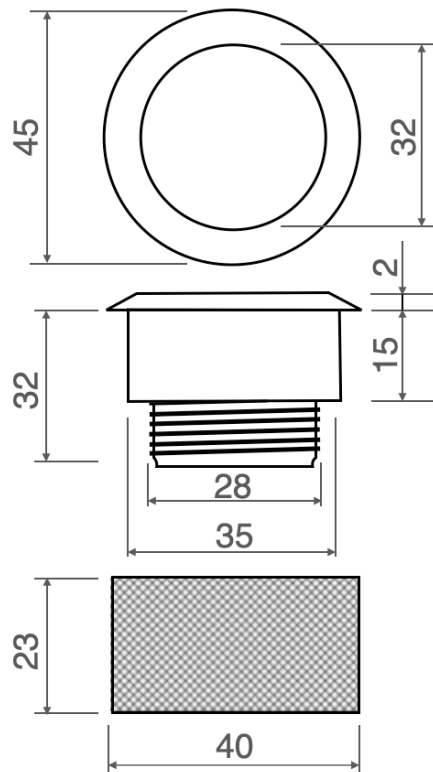

“Controllo Assistente Smart” *

*su richiesta
on request