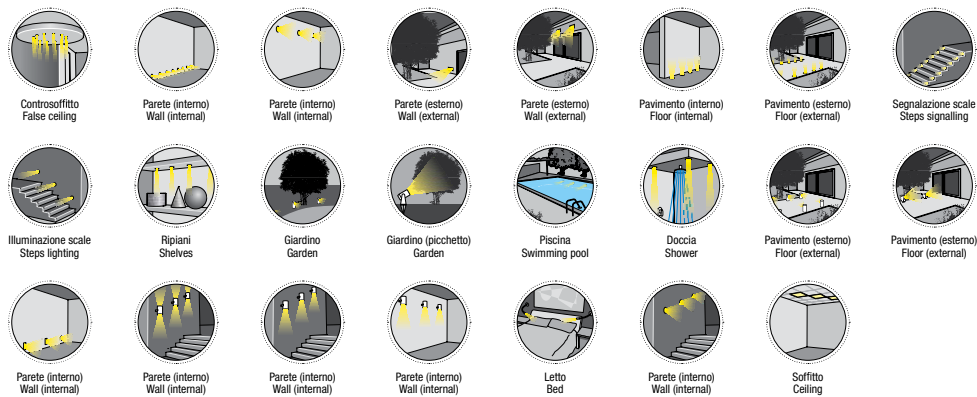

LEGENDA • LEGEND

SIMBOLI APPLICAZIONI . APPLICATION SYMBOLS

LEGENDA PER COMPLETAMENTO CODICE PRODOTTO . KEY FOR CODE CREATION

Codice base . Base code	Finitura . Finishing	Colore LED . LED colour	Focale . Beam spread

FINITURA . FINISHING

AL Acciaio inox lucido Polished stainless steel	AO Acciaio inox opaco Matt stainless steel	AS Acciaio inox spazzolato Brushed stainless steel	PC Policarbonato Polycarbonate
KS Nichel satinato Frosted nickel	CR Cromo Chrome	OR Oro Gold	NR Nero Black
PL Plexiglass Plexiglass	CA Acrilico pieno satinato Full acrylic, satin finish	DB Delrin bianco White delrin	DN Delrin nero Black delrin
TI Titanio Titanium	PM PMMA PMMA	VR Verde Green	BR Bronzo Bronze
	BL Blu Blue	AT Antracite Anthracite	VT Vetro temperato Tempered glass

COLORE LED . LED COLOURS

00 Bianco 3300K White 3300K	01 Bianco 4200K White 4200K	10 Bianco 5500K White 5500K
20 Blu Blue	30 Verde Green	40 Rosso Red
50 Arancione Orange	99 LED Rgb Rgb LEDs	

FOCALE LENTE . BEAM SPREAD

00 Luce diffusa Diffuse light	01 10°	02 15°	03 30°	04 45°	05 60°
06 120°	07 25°	08 35°	09 40°	10 50°	88 Multifocale Multifocal

LEGENDA SIMBOLI . SYMBOLS DESCRIPTION

CE	Conforme alle direttive CE Conformity with CE directive	▽	Apparecchio idoneo per il montaggio su superfici normalmente infiammabili Equipment suitable to be fitted on normally inflammable surface	⚡	Apparecchio dimmerabile Dimmerable equipment	🏠	Outdoor Outdoor
⚡	Classe 3 - Apparecchi alimentati con tensione di sicurezza inferiore ai 50V Class 3 - Equipment powered with safety voltage lower than 50V	IP--	Grado di protezione alla penetrazione di solidi e liquidi Resistance of the fitting to the penetration of solid and liquids	🔗	Dimensioni dei fori da praticare per l'incasso Hole dimensions	🏠	Indoor Indoor

LEGENDA SIMBOLI . SYMBOLS DESCRIPTION