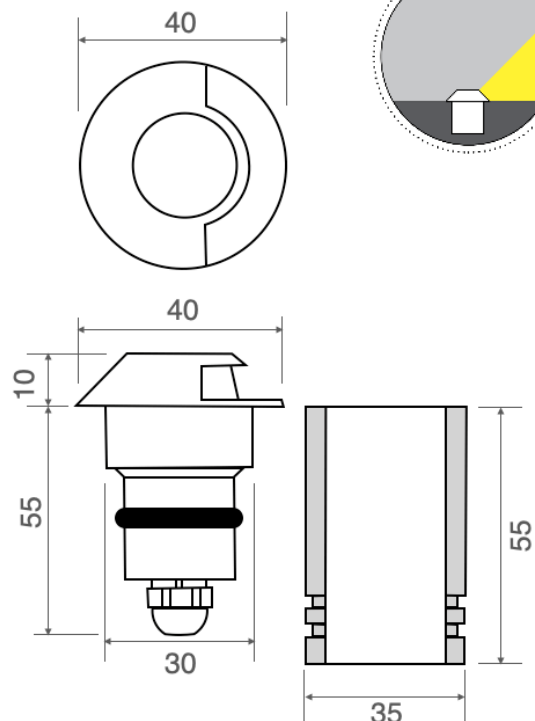

“Controllo Assistente Smart” *

*su richiesta
on request