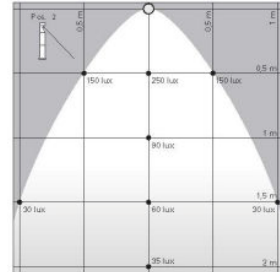

LUMINOSITA' - LUMINOUS FLUX / POS.2