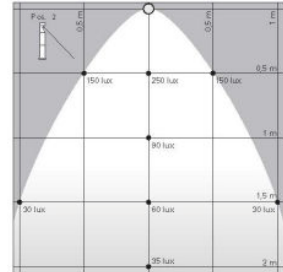

LUMINOSITA' - LUMINOUS FLUX / POS.2