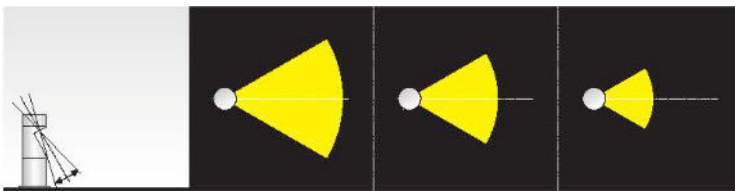

ORIENTABILITA' VERTICALE - VERTICAL ADJUSTMENT