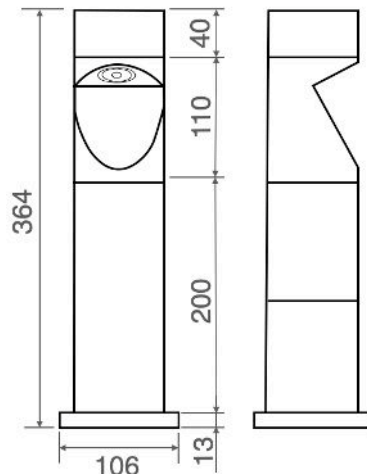

ORIENTABILITA' ORIZZONTALE - HORIZONTAL ADJUSTMENT