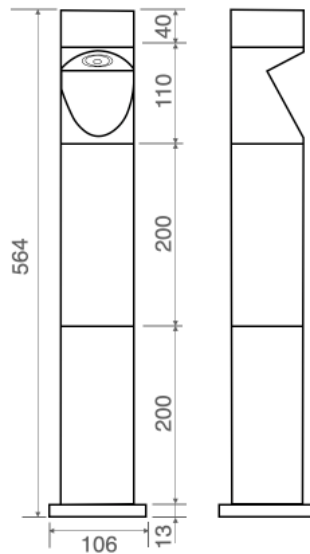

Caratteristiche tecniche - Product Features

Corpo faretto	alluminio
Potenza	3W
Temperatura di colore bianco	3000°K - 4000°K - 5500°K
Lato frontale	trasparente
Collegamento	in parallelo
Alimentazione Voltaggio	110-220V AC / 50-60Hz
Grado di protezione	IP65
Installazione	tramite cassaforma (inclusa)

LUMINOSITA' - LUMINOUS FLUX / POS.1

LUMINOSITA' - LUMINOUS FLUX / POS.2

ORIENTABILITA' VERTICALE - VERTICAL ADJUSTMENT

ORIENTABILITA' ORIZZONTALE - HORIZONTAL ADJUSTMENT

LEGENDA • LEGEND

SIMBOLI APPLICAZIONI . APPLICATION SYMBOLS