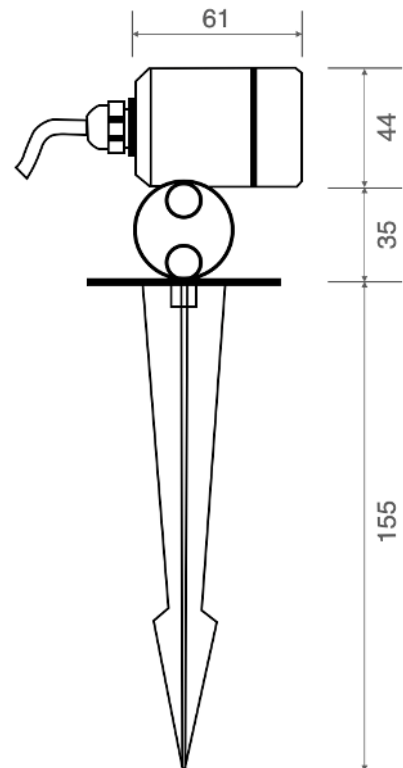

“Controllo Assistente Smart” *

*su richiesta
on request