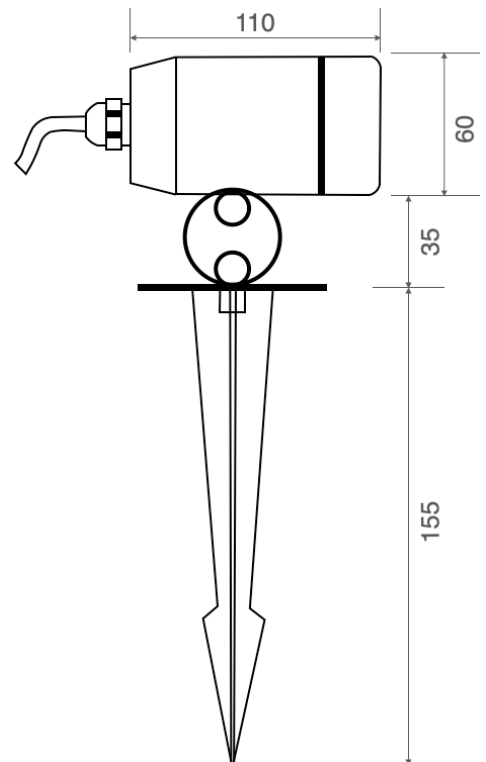

CELEIA 2

Faretto orientabile con picchetto 3LED da 3W
Adjustable spotlight with stake 3LEDs 3W

Cod. 319-02	Finitura . <i>Finish</i>	Colore LED . <i>LED color</i>	Focale . <i>Focal</i>
-------------	--------------------------	-------------------------------	-----------------------

Caratteristiche tecniche - *Product Features*

Corpo faretto	acciaio inox AISI 316L e alluminio
Potenza	9W
Temperatura di colore	3000°K - 4000°K - 5500°K
Vetro frontale	trasparente
Collegamento	in serie
Alimentazione Voltaggio	corrente continua 700mA
Grado di protezione	IP65
Installazione	tramite picchetto (incluso)

<i>Spotlight material</i>	<i>316L stainless steel and aluminum</i>
<i>Power</i>	<i>9W</i>
<i>Color temperature</i>	<i>3000°K - 4000°K - 5500°K</i>
<i>Front glass</i>	<i>transparent</i>
<i>Connection</i>	<i>serial connection</i>
<i>Supply current</i>	<i>700mA constant</i>
<i>Degree of protection</i>	<i>IP65</i>
<i>Installation</i>	<i>by stake (included)</i>