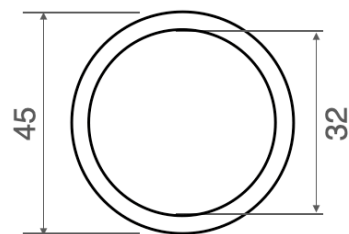

“Controllo Assistente Smart” *

*su richiesta
on request