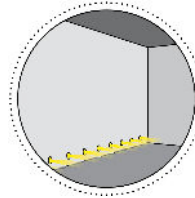

Caratteristiche tecniche - Product Features

Corpo faretto	acciaio inox AISI 316L e alluminio
Potenza	3W
Temperatura di colore bianco	3000°K - 4000°K - 5500°K
Lato frontale	trasparente
Collegamento	in serie
Alimentazione Voltaggio	corrente continua 700mA
Grado di protezione	IP65
Installazione	tramite cassaforma (inclusa)

Spotlight material	316L stainless steel and aluminum
Power	3W
Color temperature	3000°K - 4000°K - 5500°K
Front glass	transparent
Connection	serial connection
Supply current	700mA constant
Degree of protection	IP65
Installation	by means of (included) housing frame