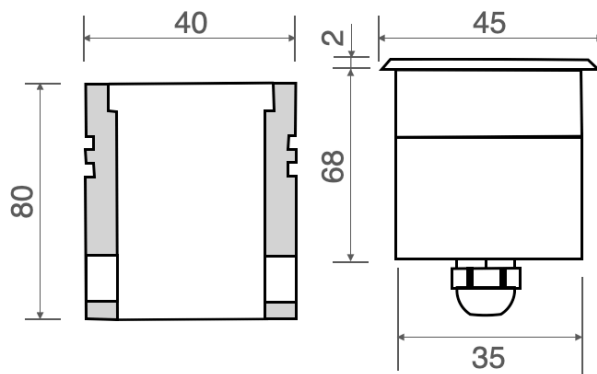

“Controllo Assistente Smart” *

*su richiesta
on request