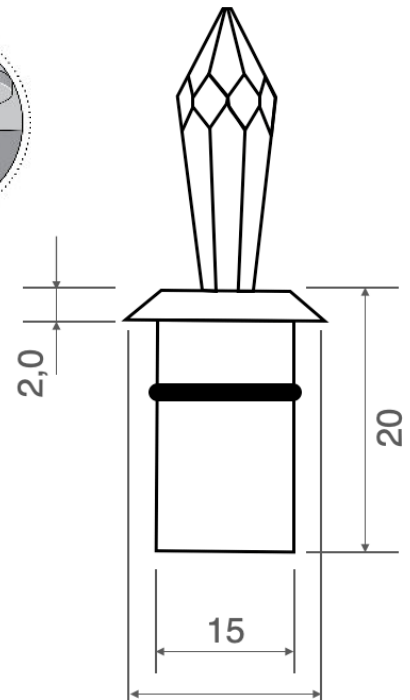

DORA 1

Faretto fisso decorativo con cristallo 1LED da 1W
Decorative spotlight with cristal 1LED 1W

Cod. 370-01	Finitura . Finish	Colore LED . LED color	Focale . Focal
-------------	-------------------	------------------------	----------------

Caratteristiche tecniche - Product Features

Corpo faretto	alluminio
Potenza	1W
Temperatura di colore bianco	3000°K - 4000°K - 5500°K
Lato frontale	cristallo
Collegamento	in serie
Alimentazione Voltaggio	corrente continua 350mA
Grado di protezione	IP54
Installazione	incasso a pressione o tramite colla

Spotlight material	aluminum
Power	1W
Color temperature	3000°K - 4000°K - 5500°K
Front glass	cristal
Connection	serial connection
Supply current	350mA constant
Degree of protection	IP54
Installation	by pressure or glue