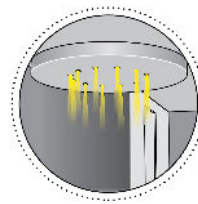

DORA 1

Faretto fisso decorativo con cristallo 1LED da 1W
Decorative spotlight with cristal 1LED 1W

Cod. 370-01	Finitura . Finish	Colore LED . LED color	Focale . Focal
-------------	-------------------	------------------------	----------------

Caratteristiche tecniche - Product Features

Corpo faretto	alluminio
Potenza	1W
Temperatura di colore bianco	3000°K - 4000°K - 5500°K
Lato frontale	cristallo
Collegamento	in serie
Alimentazione Voltaggio	corrente continua 350mA
Grado di protezione	IP54
Installazione	incasso a pressione o tramite colla

Spotlight material	aluminum
Power	1W
Color temperature	3000°K - 4000°K - 5500°K
Front glass	cristal
Connection	serial connection
Supply current	350mA constant
Degree of protection	IP54
Installation	by pressure or glue