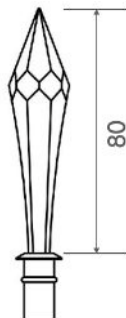

“Controllo Assistente Smart” *

*su richiesta
on request