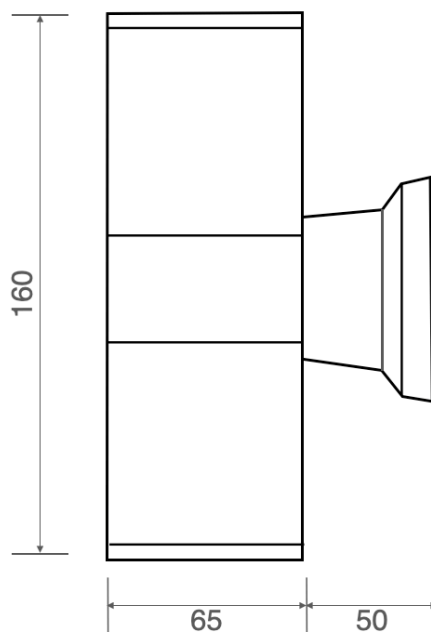

## DUAL 1

Faretto da parete a doppia emissione di luce alto/basso 6W  
Wall spotlight with double light emission up/down 6W

Cod. 466-01	Finitura . <i>Finish</i>	Colore LED . <i>LED color</i>	Focale . <i>Focal</i>
-------------	--------------------------	-------------------------------	-----------------------

### Caratteristiche tecniche - *Product Features*

Corpo faretto	alluminio
Potenza	6W
Temperatura di colore	3000°K - 4000°K
Vetro frontale	trasparente
Collegamento	in parallelo
Alimentazione Voltaggio	110-220V AC / 50-60Hz
Grado di protezione	IP65
Installazione	tramite staffa (inclusa)

<i>Spotlight material</i>	<i>aluminum</i>
<i>Power</i>	<i>6W</i>
<i>Color temperature</i>	<i>3000°K - 4000°K</i>
<i>Front glass</i>	<i>transparent</i>
<i>Connection</i>	<i>parallel connection</i>
<i>Supply current</i>	<i>110-220V AC / 50-60Hz</i>
<i>Degree of protection</i>	<i>IP65</i>
<i>Installation</i>	<i>by support (included)</i>