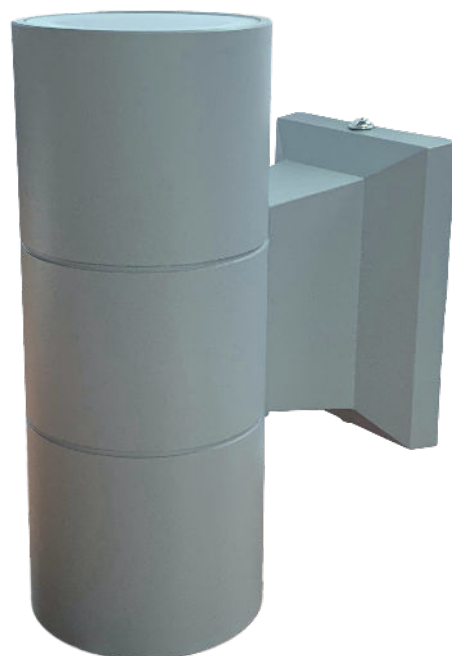

## DUAL 1

Faretto da parete a doppia emissione di luce alto/basso 6W  
Wall spotlight with double light emission up/down 6W

Cod. 466-01	Finitura . <i>Finish</i>	Colore LED . <i>LED color</i>	Focale . <i>Focal</i>
-------------	--------------------------	-------------------------------	-----------------------

### Caratteristiche tecniche - *Product Features*

Corpo faretto	alluminio
Potenza	6W
Temperatura di colore	3000°K - 4000°K
Vetro frontale	trasparente
Collegamento	in parallelo
Alimentazione Voltaggio	110-220V AC / 50-60Hz
Grado di protezione	IP65
Installazione	tramite staffa (inclusa)

<i>Spotlight material</i>	<i>aluminum</i>
<i>Power</i>	<i>6W</i>
<i>Color temperature</i>	<i>3000°K - 4000°K</i>
<i>Front glass</i>	<i>transparent</i>
<i>Connection</i>	<i>parallel connection</i>
<i>Supply current</i>	<i>110-220V AC / 50-60Hz</i>
<i>Degree of protection</i>	<i>IP65</i>
<i>Installation</i>	<i>by support (included)</i>