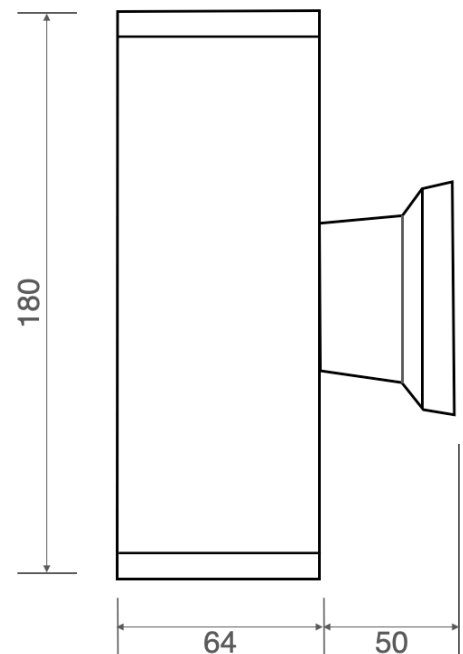

DUAL 3

Faretto da parete a doppia emissione di luce alto/basso 6W
Wall spotlight with double light emission up/down 6W

Cod. 466-03	Finitura . <i>Finish</i>	Colore LED . <i>LED color</i>	Focale . <i>Focal</i>
-------------	--------------------------	-------------------------------	-----------------------

Caratteristiche tecniche - *Product Features*

Corpo faretto	alluminio
Potenza	6W
Temperatura di colore	3000°K - 4000°K
Vetro frontale	trasparente
Collegamento	in parallelo
Alimentazione Voltaggio	110-220V AC / 50-60Hz
Grado di protezione	IP65
Installazione	tramite staffa (inclusa)

<i>Spotlight material</i>	<i>aluminum</i>
<i>Power</i>	<i>6W</i>
<i>Color temperature</i>	<i>3000°K - 4000°K</i>
<i>Front glass</i>	<i>transparent</i>
<i>Connection</i>	<i>parallel connection</i>
<i>Supply current</i>	<i>110-220V AC / 50-60Hz</i>
<i>Degree of protection</i>	<i>IP65</i>
<i>Installation</i>	<i>by support (included)</i>