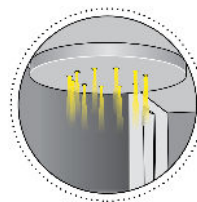

### Caratteristiche tecniche - Product Features

Corpo faretto	alluminio
Potenza	1W
Temperatura di colore bianco	3000°K - 4000°K - 5500°K
Lato frontale	trasparente
Collegamento	in serie
Alimentazione Voltaggio	corrente continua 350mA
Grado di protezione	IP40
Installazione	tramite viti

Spotlight material	aluminum
Power	1W
Color temperature	3000°K - 4000°K - 5500°K
Front glass	transparent
Connection	serial connection
Supply current	350mA constant
Degree of protection	IP40
Installation	by means of screws