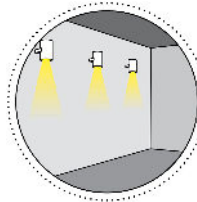

DUBRIS 3

Faretto orientabile con 1LED da 1W
Adjustable spotlight with 1LED 1W

CE III F IP 40

Cod. 423-03	Finitura . Finish	Colore LED . LED color	Focale . Focal

Caratteristiche tecniche - Product Features

Corpo faretto	alluminio
Potenza	1W
Temperatura di colore bianco	3000°K - 4000°K - 5500°K
Lato frontale	trasparente
Collegamento	in serie
Alimentazione Voltaggio	corrente continua 350mA
Grado di protezione	IP40
Installazione	tramite viti

Spotlight material	aluminum
Power	1W
Color temperature	3000°K - 4000°K - 5500°K
Front glass	transparent
Connection	serial connection
Supply current	350mA constant
Degree of protection	IP40
Installation	by means of screws

“Controllo Assistente Smart” *

*su richiesta
on request