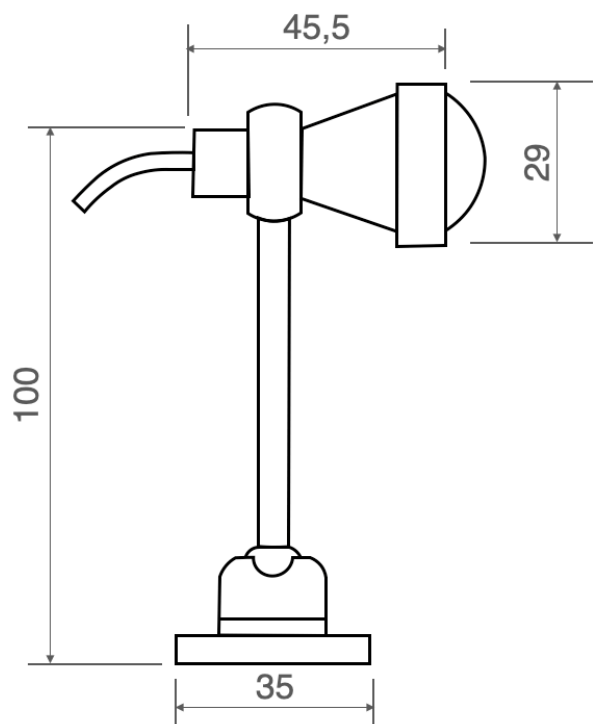

“Controllo Assistente Smart” *

*su richiesta
on request