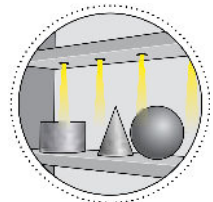

DUBRIS 3

Faretto orientabile con 1LED da 1W
Adjustable spotlight with 1LED 1W

CE III F IP 40

Cod. 423-03	Finitura . Finish	Colore LED . LED color	Focale . Focal

Caratteristiche tecniche - Product Features

Corpo faretto	alluminio
Potenza	1W
Temperatura di colore bianco	3000°K - 4000°K - 5500°K
Lato frontale	trasparente
Collegamento	in serie
Alimentazione Voltaggio	corrente continua 350mA
Grado di protezione	IP40
Installazione	tramite viti

Spotlight material	aluminum
Power	1W
Color temperature	3000°K - 4000°K - 5500°K
Front glass	transparent
Connection	serial connection
Supply current	350mA constant
Degree of protection	IP40
Installation	by means of screws

“Controllo Assistente Smart” *

*su richiesta
on request