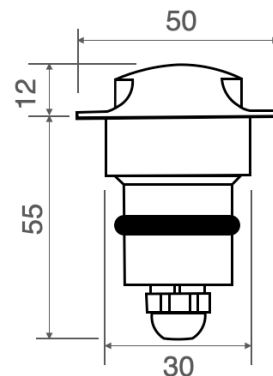

“Controllo Assistente Smart” *

*su richiesta
on request