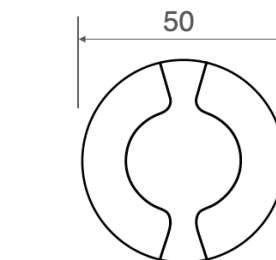

“Controllo Assistente Smart” *

*su richiesta
on request