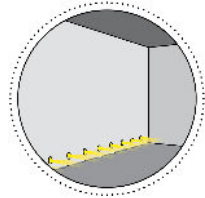

ELBA 2

Faretto fisso con 1LED da 1W illuminazione laterale da due lati
Spotlight with 1LED 1W both side light emission

Cod. 330-02	Finitura . Finish	Colore LED . LED color	Focale . Focal
-------------	-------------------	------------------------	----------------

Caratteristiche tecniche - Product Features

Corpo faretto	acciaio inox AISI 316L e alluminio
Potenza	1W
Temperatura di colore bianco	3000°K - 4000°K - 5500°K
Lato frontale	satinato
Collegamento	in serie
Alimentazione Voltaggio	corrente continua 350mA
Grado di protezione	IP65
Installazione	tramite cassaforma (inclusa)

Spotlight material	316L stainless steel and aluminum
Power	1W
Color temperature	3000°K - 4000°K - 5500°K
Front glass	frosted
Connection	serial connection
Supply current	350mA constant
Degree of protection	IP65
Installation	by means of (included) housing frame