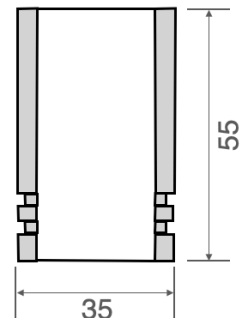

“Controllo Assistente Smart” *

*su richiesta
on request