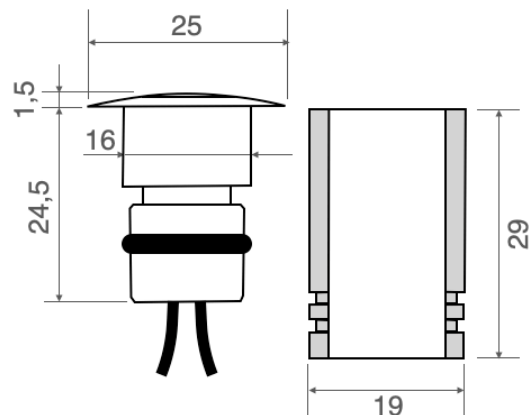

“Controllo Assistente Smart” *

*su richiesta
on request