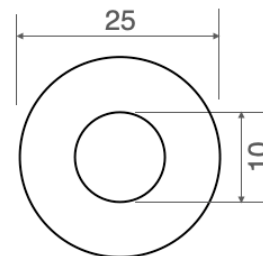

“Controllo Assistente Smart” *

*su richiesta
on request