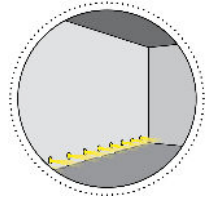

Caratteristiche tecniche - Product Features

Corpo faretto	acciaio inox AISI 316L e alluminio
Potenza	1W
Temperatura di colore bianco	3000°K - 4000°K - 5500°K
Lato frontale	satinato
Collegamento	in parallelo
Alimentazione Voltaggio	corrente continua 350mA
Grado di protezione	IP65
Installazione	tramite cassaforma (inclusa)

Spotlight material	316L stainless steel and aluminum
Power	1W
Color temperature	3000°K - 4000°K - 5500°K
Front glass	frosted
Connection	parallel connection
Supply current	350mA constant
Degree of protection	IP65
Installation	by means of (included) housing frame