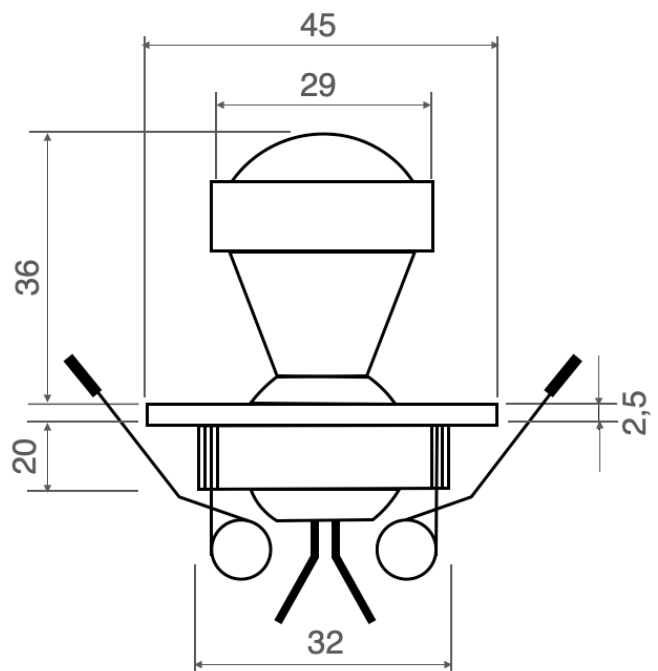

"Controllo Assistente Smart" *

*su richiesta
on request