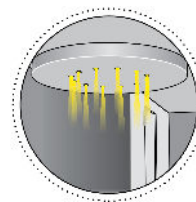

HOLMIA 1

Faretto orientabile con 1LED da 1W
Adjustable spotlight with 1LED 1W

CE IP 40 \varnothing 36

Cod. 410-01	Finitura . Finish	Colore LED . LED color	Focale . Focal
-------------	-------------------	------------------------	----------------

Caratteristiche tecniche - Product Features

Corpo faretto	alluminio
Potenza	1W
Temperatura di colore bianco	3000°K - 4000°K - 5500°K
Lato frontale	trasparente
Collegamento	in serie
Alimentazione Voltaggio	corrente continua 350mA
Grado di protezione	IP40
Installazione	tramite molle

Spotlight material	aluminum
Power	1W
Color temperature	3000°K - 4000°K - 5500°K
Front glass	transparent
Connection	serial connection
Supply current	350mA constant
Degree of protection	IP40
Installation	by means of springs