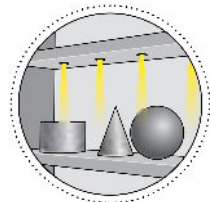

HOLMIA 1

Faretto orientabile con 1LED da 1W
Adjustable spotlight with 1LED 1W

CE IP 40 \varnothing 36

Cod. 410-01	Finitura . Finish	Colore LED . LED color	Focale . Focal
-------------	-------------------	------------------------	----------------

Caratteristiche tecniche - Product Features

Corpo faretto	alluminio
Potenza	1W
Temperatura di colore bianco	3000°K - 4000°K - 5500°K
Lato frontale	trasparente
Collegamento	in serie
Alimentazione Voltaggio	corrente continua 350mA
Grado di protezione	IP40
Installazione	tramite molle

Spotlight material	aluminum
Power	1W
Color temperature	3000°K - 4000°K - 5500°K
Front glass	transparent
Connection	serial connection
Supply current	350mA constant
Degree of protection	IP40
Installation	by means of springs