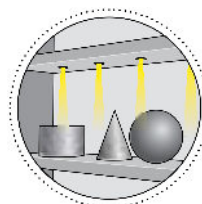

Caratteristiche tecniche - Product Features

Corpo faretto	alluminio
Potenza	3W
Temperatura di colore bianco	3000°K - 4000°K - 5500°K
Lato frontale	trasparente
Collegamento	in serie
Alimentazione Voltaggio	corrente continua 700mA
Grado di protezione	IP40
Installazione	tramite molle

<i>Spotlight material</i>	<i>aluminum</i>
<i>Power</i>	<i>3W</i>
<i>Color temperature</i>	<i>3000°K - 4000°K - 5500°K</i>
<i>Front glass</i>	<i>transparent</i>
<i>Connection</i>	<i>serial connection</i>
<i>Supply current</i>	<i>700mA constant</i>
<i>Degree of protection</i>	<i>IP40</i>
<i>Installation</i>	<i>by means of springs</i>