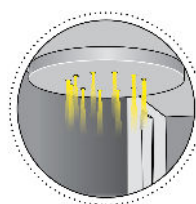

Caratteristiche tecniche - Product Features

Corpo faretto	alluminio
Potenza	3W
Temperatura di colore bianco	3000°K - 4000°K - 5500°K
Lato frontale	trasparente
Collegamento	in serie
Alimentazione Voltaggio	corrente continua 700mA
Grado di protezione	IP40
Installazione	tramite molle

<i>Spotlight material</i>	<i>aluminum</i>
<i>Power</i>	<i>3W</i>
<i>Color temperature</i>	<i>3000°K - 4000°K - 5500°K</i>
<i>Front glass</i>	<i>transparent</i>
<i>Connection</i>	<i>serial connection</i>
<i>Supply current</i>	<i>700mA constant</i>
<i>Degree of protection</i>	<i>IP40</i>
<i>Installation</i>	<i>by means of springs</i>