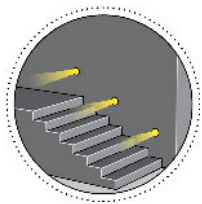

### Caratteristiche tecniche - Product Features

Corpo faretto	acciaio inox AISI 316L
Potenza	1W
Temperatura di colore bianco	3000°K - 4000°K - 5500°K
Lato frontale	satinato
Collegamento	in serie
Alimentazione Voltaggio	corrente continua 350mA
Grado di protezione	IP68
Installazione	tramite cassaforma (inclusa)

Spotlight material	316L stainless steel
Power	1W
Color temperature	3000°K - 4000°K - 5500°K
Front glass	frosted
Connection	serial connection
Supply current	350mA constant
Degree of protection	IP68
Installation	by means of (included) housing frame