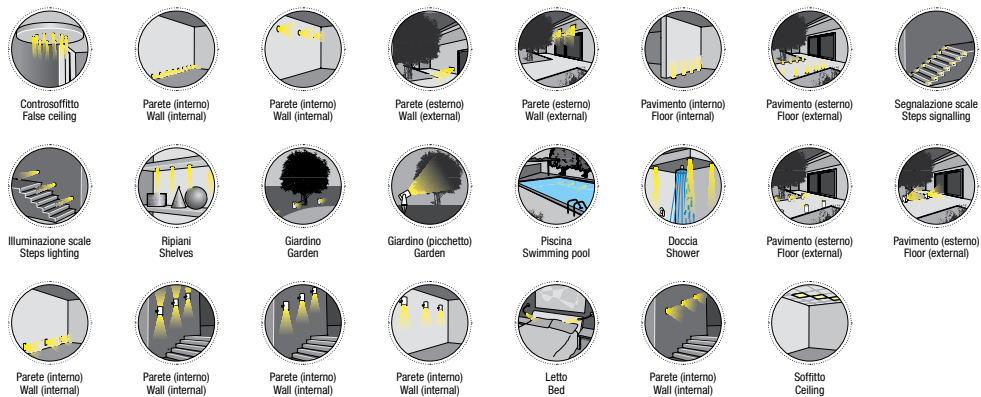

LEGENDA • LEGEND

SIMBOLI APPLICAZIONI . APPLICATION SYMBOLS

LEGENDA PER COMPLETAMENTO CODICE PRODOTTO . KEY FOR CODE CREATION

Codice base . Base code	Finitura . Finishing	Colore LED . LED colour	Focale . Beam spread

FINITURA . FINISHING

AL Acciaio inox lucido Polished stainless steel	AD Acciaio inox opaco Matt stainless steel	AS Acciaio inox spazzolato Brushed stainless steel	PC Policarbonato Polycarbonate
KS Nichel satinato Frosted nickel	CR Cromo Chrome	OR Oro Gold	NB Nero Black
PL Plexiglass Plexiglass	PS Acrilico pieno satinato Full acrylic, satin finish	DB Delrin bianco White delrin	BN Delrin nero Black delrin
TI Titanio Titanium	PM PMMA PMMA	VR Verde Green	BR Bronzo Bronze
	BL Blu Blue	AT Antracite Anthracite	VT Vetro temperato Tempered glass

COLORE LED . LED COLOURS

00 Bianco 3300K White 3300K	01 Bianco 4200K White 4200K	10 Bianco 5500K White 5500K
20 Blu Blue	30 Verde Green	40 Rosso Red
	50 Arancione Orange	99 LED Rgb Rgb LEDs

FOCALE LENTE . BEAM SPREAD

00 Luce diffusa Diffuse light	01 10°	02 15°	03 30°	04 45°	05 60°
06 120°	07 25°	08 35°	09 40°	10 50°	98 Multifocale Multifocal