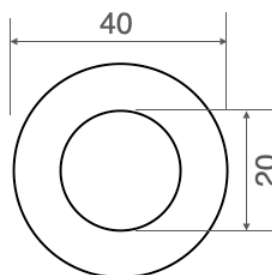

“Controllo Assistente Smart” *

*su richiesta
on request