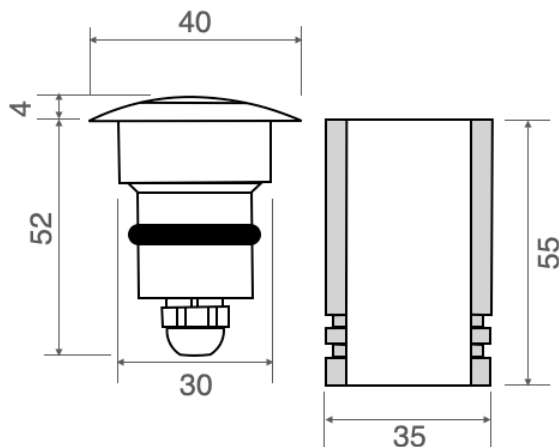

“Controllo Assistente Smart” *

*su richiesta
on request