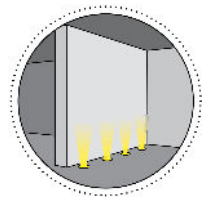

### Caratteristiche tecniche - Product Features

Corpo faretto	alluminio
Potenza	3W
Temperatura di colore	3000°K - 4000°K
Vetro frontale	trasparente
Collegamento	in parallelo
Alimentazione Voltaggio	corrente continua 12V
Grado di protezione	IP54
Installazione	tramite molle

<i>Spotlight material</i>	<i>aluminum</i>
<i>Power</i>	<i>3W</i>
<i>Color temperature</i>	<i>3000°K - 4000°K</i>
<i>Front glass</i>	<i>transparent</i>
<i>Connection</i>	<i>parallel connection</i>
<i>Supply current</i>	<i>constant current 12V</i>
<i>Degree of protection</i>	<i>IP54</i>
<i>Installation</i>	<i>by means of springs</i>