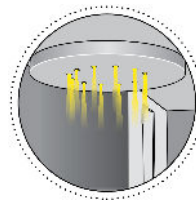

### Caratteristiche tecniche - Product Features

Corpo faretto	alluminio
Potenza	3W
Temperatura di colore	3000°K - 4000°K
Vetro frontale	trasparente
Collegamento	in parallelo
Alimentazione Voltaggio	corrente continua 12V
Grado di protezione	IP54
Installazione	tramite molle

<i>Spotlight material</i>	<i>aluminum</i>
<i>Power</i>	<i>3W</i>
<i>Color temperature</i>	<i>3000°K - 4000°K</i>
<i>Front glass</i>	<i>transparent</i>
<i>Connection</i>	<i>parallel connection</i>
<i>Supply current</i>	<i>constant current 12V</i>
<i>Degree of protection</i>	<i>IP54</i>
<i>Installation</i>	<i>by means of springs</i>