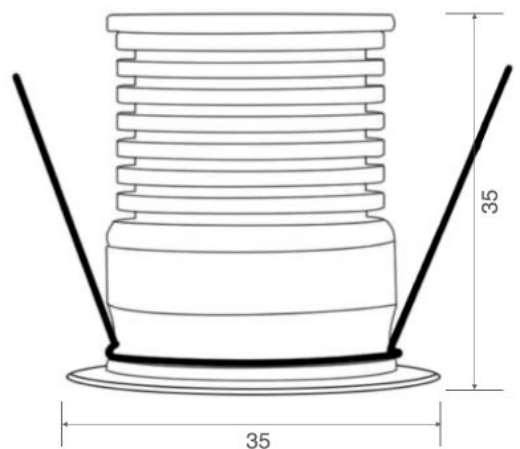

“Controllo Assistente Smart” *

*su richiesta
on request