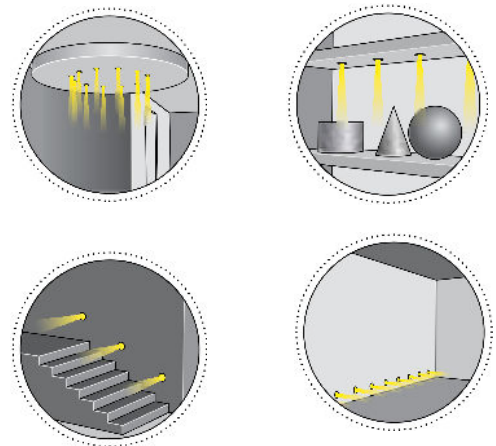

## MILDE 1

Faretto RGB+W fisso con 4LED da 1W  
RGB+W spotlight with 4LEDs 1W

CE III F IP 65 33

Cod. 608-01	Finitura . Finish	Colore LED . LED color	Focale . Focal
-------------	-------------------	------------------------	----------------

### Caratteristiche tecniche - Product Features

Corpo faretto	acciaio inox AISI 316L e alluminio
Potenza	4W
Colore led	RGB+W (rosso, verde, blu + bianco)
Lato frontale	trasparente
Collegamento	in serie
Alimentazione Voltaggio	corrente continua 350mA
Grado di protezione	IP65
Installazione	tramite molle

Spotlight material	316L stainless steel and aluminum
Power	4W
LEDs color	RGB+W (red, green, blue + white)
Front glass	transparent
Connection	serial connection
Supply current	350mA constant
Degree of protection	IP65
Installation	by means of springs