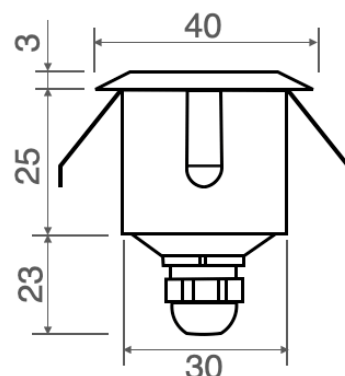

"Controllo Assistente Smart" *

*su richiesta
on request