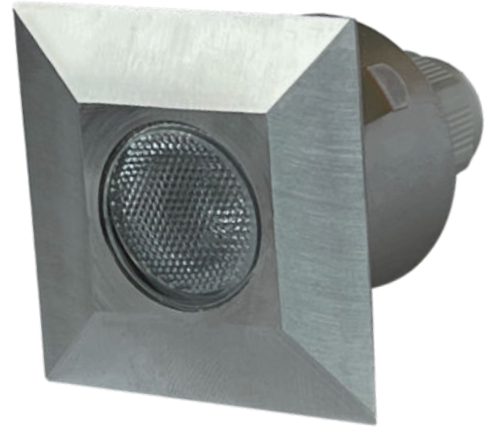

## MILDE 1

Faretto RGB+W fisso con 4LED da 1W  
RGB+W spotlight with 4LEDs 1W

CE III F IP 65 33

Cod. 608-01	Finitura . Finish	Colore LED . LED color	Focale . Focal
-------------	-------------------	------------------------	----------------

### Caratteristiche tecniche - Product Features

Corpo faretto	acciaio inox AISI 316L e alluminio
Potenza	4W
Colore led	RGB+W (rosso, verde, blu + bianco)
Lato frontale	trasparente
Collegamento	in serie
Alimentazione Voltaggio	corrente continua 350mA
Grado di protezione	IP65
Installazione	tramite molle

Spotlight material	316L stainless steel and aluminum
Power	4W
LEDs color	RGB+W (red, green, blue + white)
Front glass	transparent
Connection	serial connection
Supply current	350mA constant
Degree of protection	IP65
Installation	by means of springs