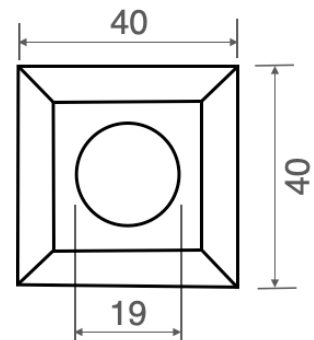

"Controllo Assistente Smart" *

*su richiesta
on request