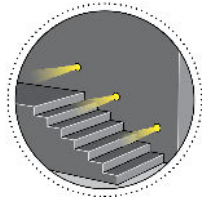

Caratteristiche tecniche - Product Features

Corpo faretto	acciaio inox 316L
Potenza	1W
Temperatura di colore	3000°K - 4000°K
Vetro frontale	satinato
Collegamento	in parallelo
Alimentazione Voltaggio	corrente continua 24V
Grado di protezione	IP68
Installazione	tramite cassaforma (inclusa)

Spotlight material	316L stainless steel
Power	1W
Color temperature	3000°K - 4000°K
Front glass	frosted
Connection	parallel connection
Supply current	constant current 24V
Degree of protection	IP68
Installation	by means of (included) housing frame