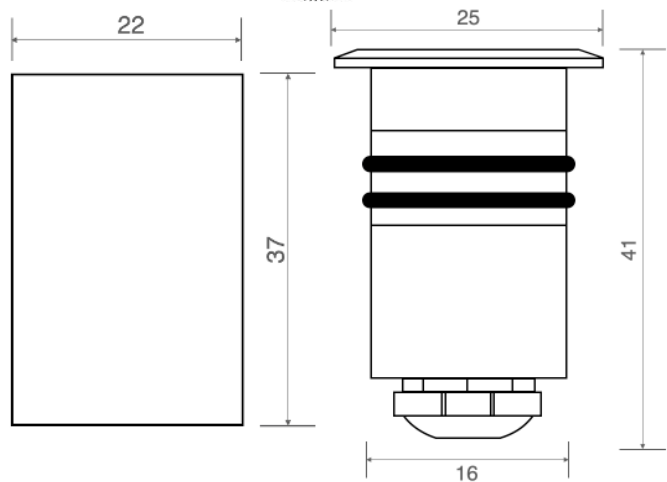

“Controllo Assistente Smart” *

*su richiesta
on request