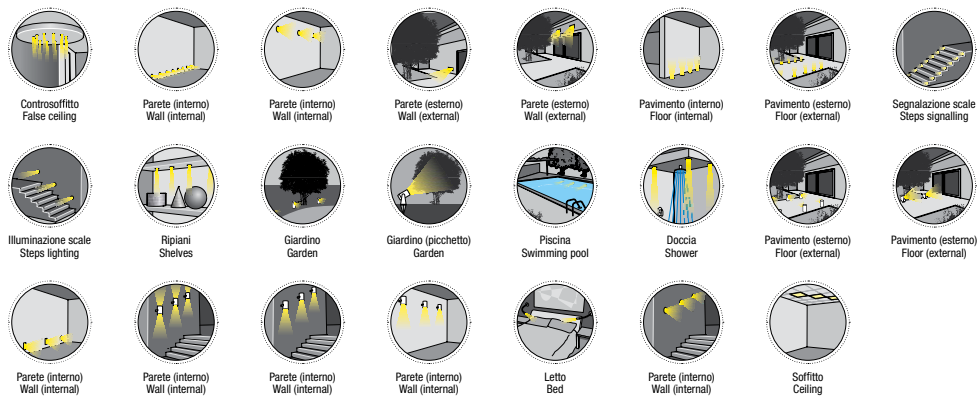

LEGENDA • LEGEND

SIMBOLI APPLICAZIONI . APPLICATION SYMBOLS

LEGENDA PER COMPLETAMENTO CODICE PRODOTTO . KEY FOR CODE CREATION

Codice base . Base code	Finitura . Finishing	Colore LED . LED colour	Focale . Beam spread

FINITURA . FINISHING

AL Acciaio inox lucido Polished stainless steel	A0 Acciaio inox opaco Matt stainless steel	AS Acciaio inox spazzolato Brushed stainless steel	PC Policarbonato Polycarbonate
KS Nichel satinato Frosted nickel	CR Cromo Chrome	OR Oro Gold	NR Nero Black
PL Plexiglass Plexiglass	CA Acrilico pieno satinato Full acrylic, satin finish	DB Delrin bianco White delrin	DN Delrin nero Black delrin
TI Titanio Titanium	PM PMMA PMMA	VR Verde Green	BR Bronzo Bronze
	BL Blu Blue	AT Antracite Anthracite	VT Vetro temperato Tempered glass

COLORE LED . LED COLOURS

00 Bianco 3300K White 3300K	01 Bianco 4200K White 4200K	10 Bianco 5500K White 5500K
20 Blu Blue	30 Verde Green	40 Rosso Red
50 Arancione Orange	99 LED Rgb Rgb LEDs	

FOCALE LENTE . BEAM SPREAD

00 Luce diffusa Diffuse light	01 10°	02 15°	03 30°	04 45°	05 60°
06 120°	07 25°	08 35°	09 40°	10 50°	88 Multifocale Multifocal

LEGENDA SIMBOLI . SYMBOLS DESCRIPTION

CE	Conforme alle direttive CE Conformity with CE directive	⚠	Apparecchio idoneo per il montaggio su superfici normalmente infiammabili Equipment suitable to be fitted on normally inflammable surface	⚙	Apparecchio dimmerabile Dimmerable equipment	🏠	Outdoor Outdoor
⚡	Classe 3 - Apparecchi alimentati con tensione di sicurezza inferiore ai 50V Class 3 - Equipment powered with safety voltage lower than 50V	IP--	Grado di protezione alla penetrazione di solidi e liquidi Resistance of the fitting to the penetration of solid and liquids	📏	Dimensioni dei fori da praticare per l'incasso Hole dimensions	🏠	Indoor Indoor

LEGENDA SIMBOLI . SYMBOLS DESCRIPTION