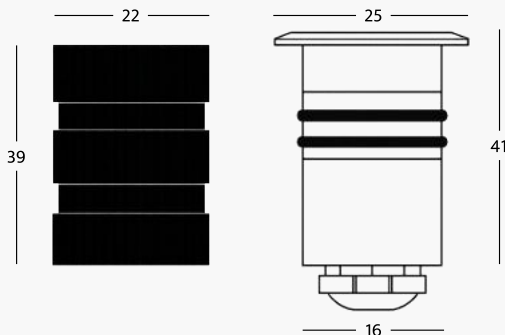

Couleur LED

001 Blanc 2700K

00 Blanc 3000K

01 Blanc 4000k

Angle

05 60°

IP68

Totalement protégé contre la poussière et l'immersion dans l'eau

* Contrôle assistant Smart