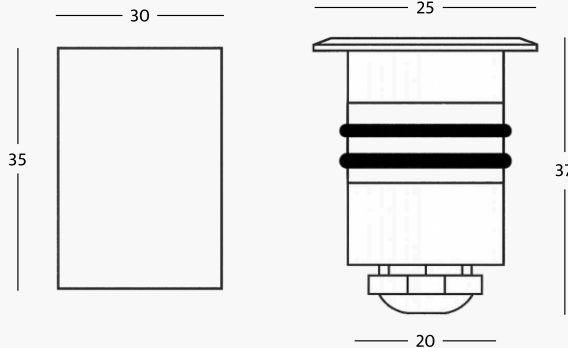

IP68

Totalemnt protégé contre la poussière et l'immersion dans l'eau

* **Contrôle assistant Smart**