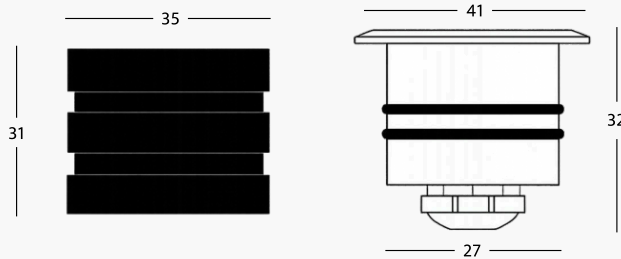

**Caractéristiques techniques**

**Corps du spot:** 316L stainless steel and aluminum  
**Bague frontale:** 316L stainless steel  
**Verre avant:** satiné  
**Lumière LED:** blanc 2700°K - 3000°K - 4000°K  
**Puissance:** 1W  
**Alimentation:** courant continu 24V  
**Connexion:** en parallèle  
**Degré de protection:** IP68  
**Installation:** via boîtier d'encastrement pour spot (inclus)  
**Durée de vie de la LED:** 50.000 heures  
**Mode de contrôle:** marche/Arrêt, gradable, télécommande RF, DMX, DALI, application intelligente\*

**Finition**

AO Acier inox mat

**Couleur LED**

001 Blanc 2700K

00 Blanc 3000K

01 Blanc 4000k

**Angle**

05 60°