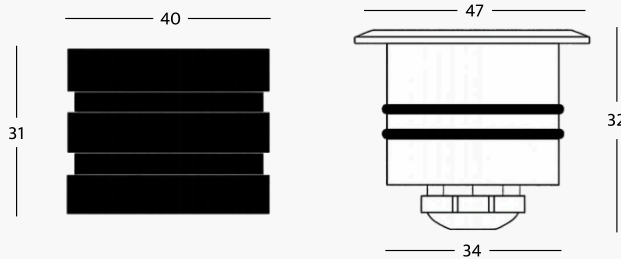

Couleur LED

- 001 Blanc 2700K
- 000 Blanc 3000K
- 01 Blanc 4000k

Angle

05 60°

IP68

Totalement protégé contre la poussière et l'immersion dans l'eau

* **Contrôle assistant Smart**