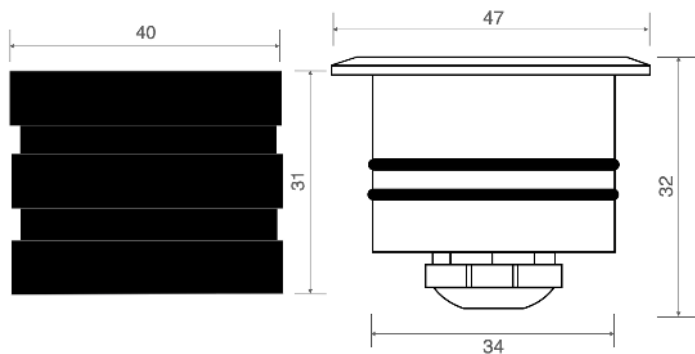

“Controllo Assistente Smart” *

*su richiesta
on request