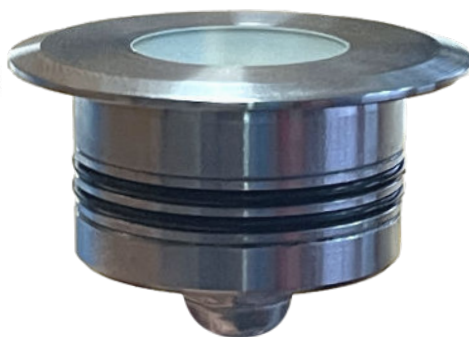

“Controllo Assistente Smart” *

*su richiesta
on request