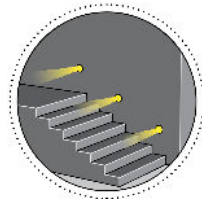

### Caratteristiche tecniche - Product Features

Corpo faretto	acciaio inox 316L
Potenza	3W
Temperatura di colore	3000°K - 4000°K
Vetro frontale	satinato
Collegamento	in parallelo
Alimentazione Voltaggio	corrente continua 24V
Grado di protezione	IP68
Installazione	tramite cassaforma (inclusa)

Spotlight material	316L stainless steel
Power	3W
Color temperature	3000°K - 4000°K
Front glass	frosted
Connection	parallel connection
Supply current	constant current 24V
Degree of protection	IP68
Installation	by means of (included) housing frame