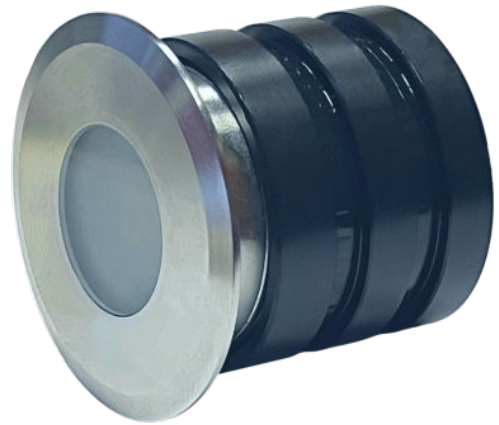

## MINI 4

Faretto fisso con 1LED da 3W  
Spotlight with 1LED 3W

IP 68

Cod. 200-06	Finitura . Finish	Colore LED . LED color	Focale . Focal
-------------	-------------------	------------------------	----------------

### Caratteristiche tecniche - Product Features

Corpo faretto	acciaio inox 316L
Potenza	3W
Temperatura di colore	3000°K - 4000°K
Vetro frontale	satinato
Collegamento	in parallelo
Alimentazione Voltaggio	corrente continua 24V
Grado di protezione	IP68
Installazione	tramite cassaforma (inclusa)

Spotlight material	316L stainless steel
Power	3W
Color temperature	3000°K - 4000°K
Front glass	frosted
Connection	parallel connection
Supply current	constant current 24V
Degree of protection	IP68
Installation	by means of (included) housing frame