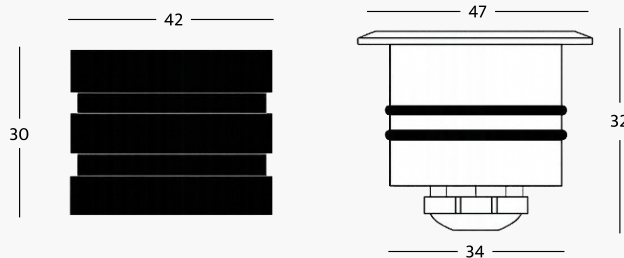

Caractéristiques techniques

Corps du spot: 316L stainless steel and aluminum
Bague frontale: 316L stainless steel
Verre avant: satiné
Lumière LED: blanc 2700°K - 3000°K - 4000°K
Puissance: 3W
Alimentation: courant continu 24V
Connexion: en parallèle
Degré de protection: IP68
Installation: via boîtier d'encastrement pour spot (inclus)
Durée de vie de la LED: 50.000 heures
Mode de contrôle: marche/Arrêt, gradable, télécommande RF, DMX, DALI, application intelligente*

Finition

AO Acier inox mat

Couleur LED

001 Blanc 2700K

00 Blanc 3000K

01 Blanc 4000k

Angle

05 60°