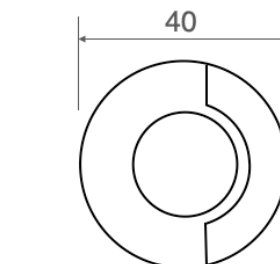

* "Controllo Assistente Smart"

*su richiesta
on request