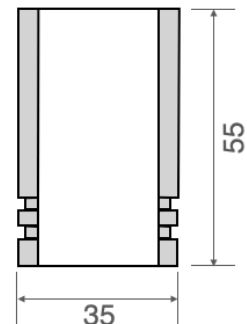

* "Controllo Assistente Smart"

*su richiesta
on request