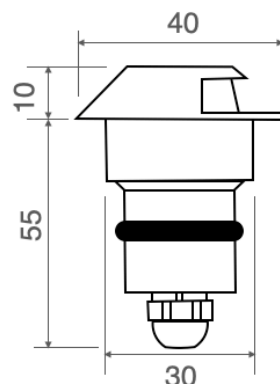

* "Controllo Assistente Smart"

*su richiesta
on request